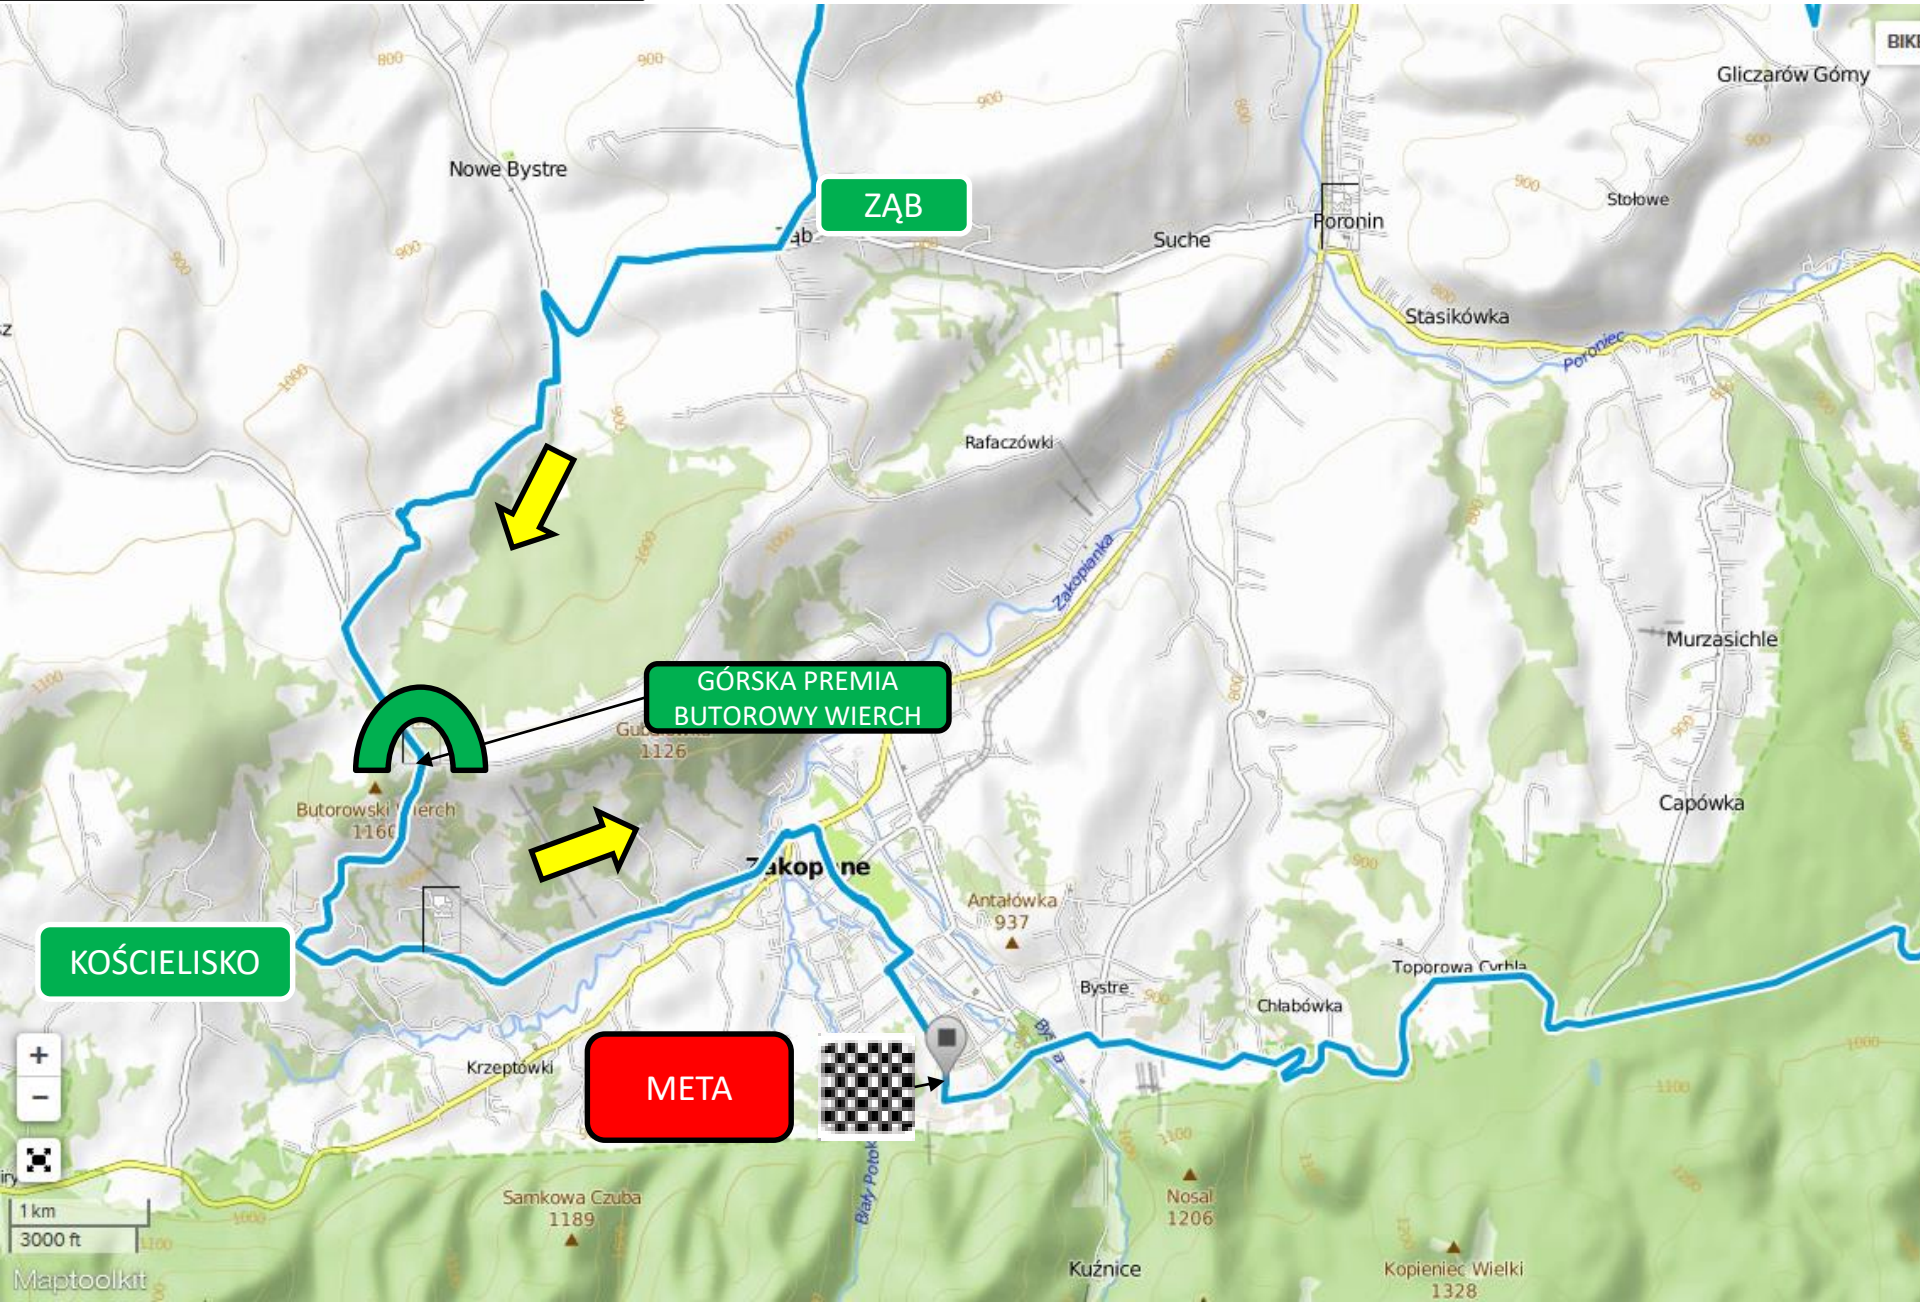

RABA WYŻNA

CZARNY DUNAJEC BAŃSKA WYŻNA

CZARNY
DUNAJEC

BAŃSKA WYŻNA

BAŃSKA WYŻNA ZĄB

BAŃSKA WYŻNA

ZĄB

ZĄB – KOŚCIELISKO - ZAKOPANE

ZAKOPANE

Zakopane

Forstowy Potok

Antałówka
937

Bystre

Jaszczurówka

Chlabówka

Toporowa Cyrhla

PRZEJAZD PRZEZ
LINIĘ METY

500 m

Nosal
1206

Biały Potok

ZAKOPANE GŁODÓWKA

**GŁODÓWKA
BUKOWINA TATRZAŃSKA
BIAŁY DUNAJEC**

**BIAŁY
DUNAJEC**

GLICZARÓ GÓRNY

BUKOWINA TATRZAŃSKA

BIAŁY DUNAJEC
ZĄB

BIAŁY
DUNAJEC

ZĄB

ZĄB – KOŚCIELISKO - ZAKOPANE

CHABÓWKA

1 X RUNDA