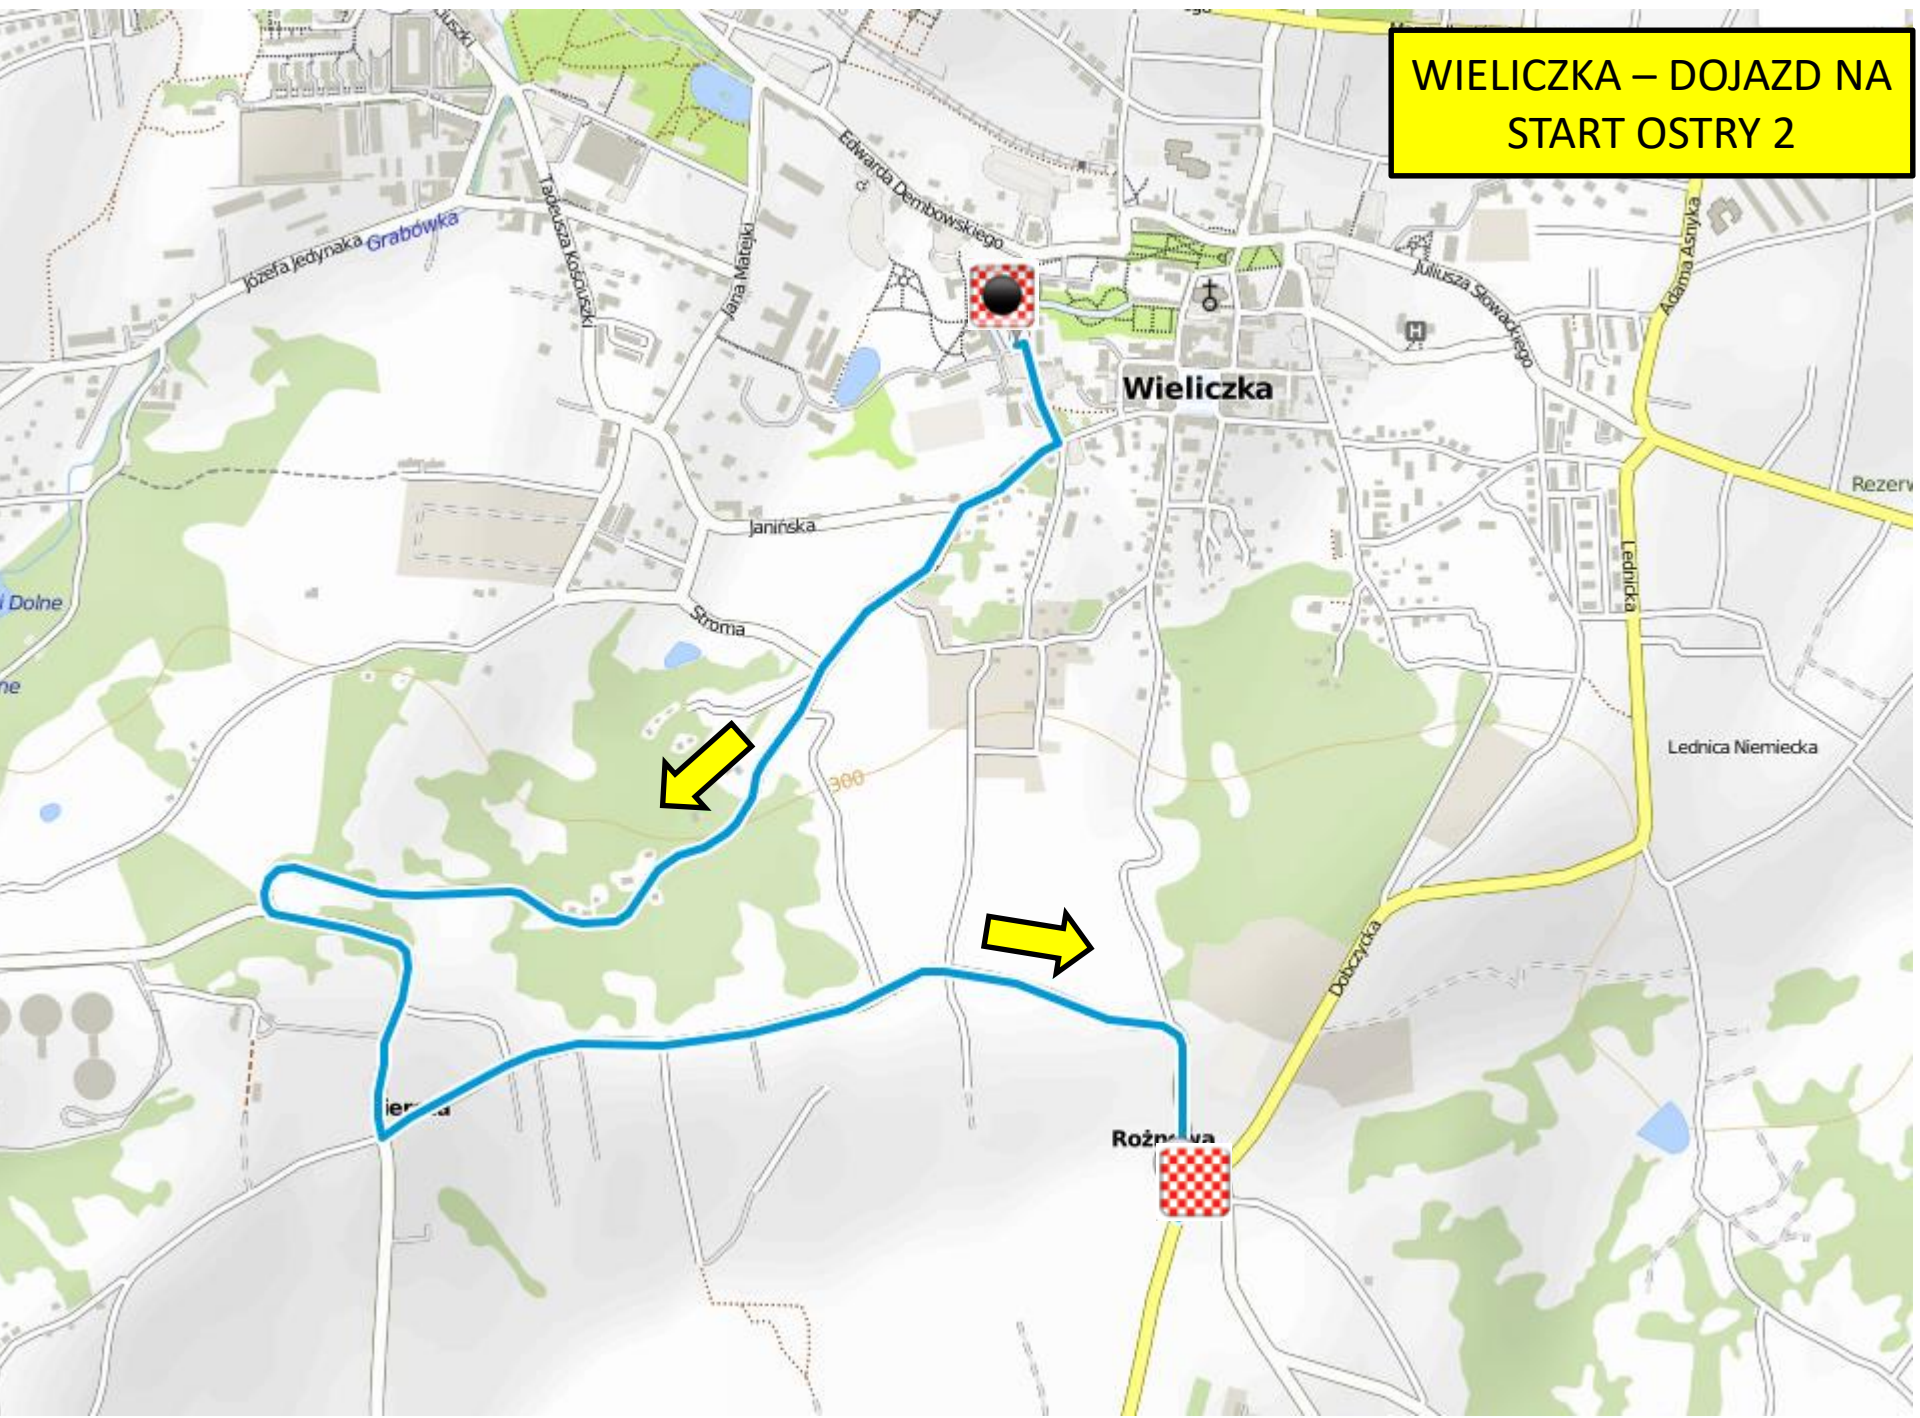

TourdePologne[®]

**VI ETAP
WIELICZKA – ZAKOPANE
03.08.2017 r.**

MAPKI PRZEJAZDU

**WIELICZKA – DOJAZD NA
START OSTRY 2**

START HONOROWY

**WIELICZKA – DOJAZD NA
START OSTRY 2**

**ROŻNOWA
START OSTRY**

Rożnowa

ZEGARTOWICE - PRZENOSZA

ZEGARTOWICE

SKRZYDLNA

MSZANA DOLNA RABKA ZDRÓJ

MSZANA DOLNA

RABKA ZDRÓJ

RABKA ZDRÓJ
RABA WYŻNA

RABKA ZDRÓJ

RABA WYŻNA

CZARNY DUNAJEC BAŃSKA WYŻNA

CZARNY
DUNAJEC

BAŃSKA WYŻNA

BAŃSKA WYŻNA ZĄB

BAŃSKA WYŻNA

ZĄB

ZĄB – KOŚCIELISKO - ZAKOPANE

BUKOWINA TATRZAŃSKA

BIAŁY DUNAJEC
ZĄB

BIAŁY
DUNAJEC

ZĄB

ZĄB – KOŚCIELISKO - ZAKOPANE

CHABÓWKA

1 X RUNDA