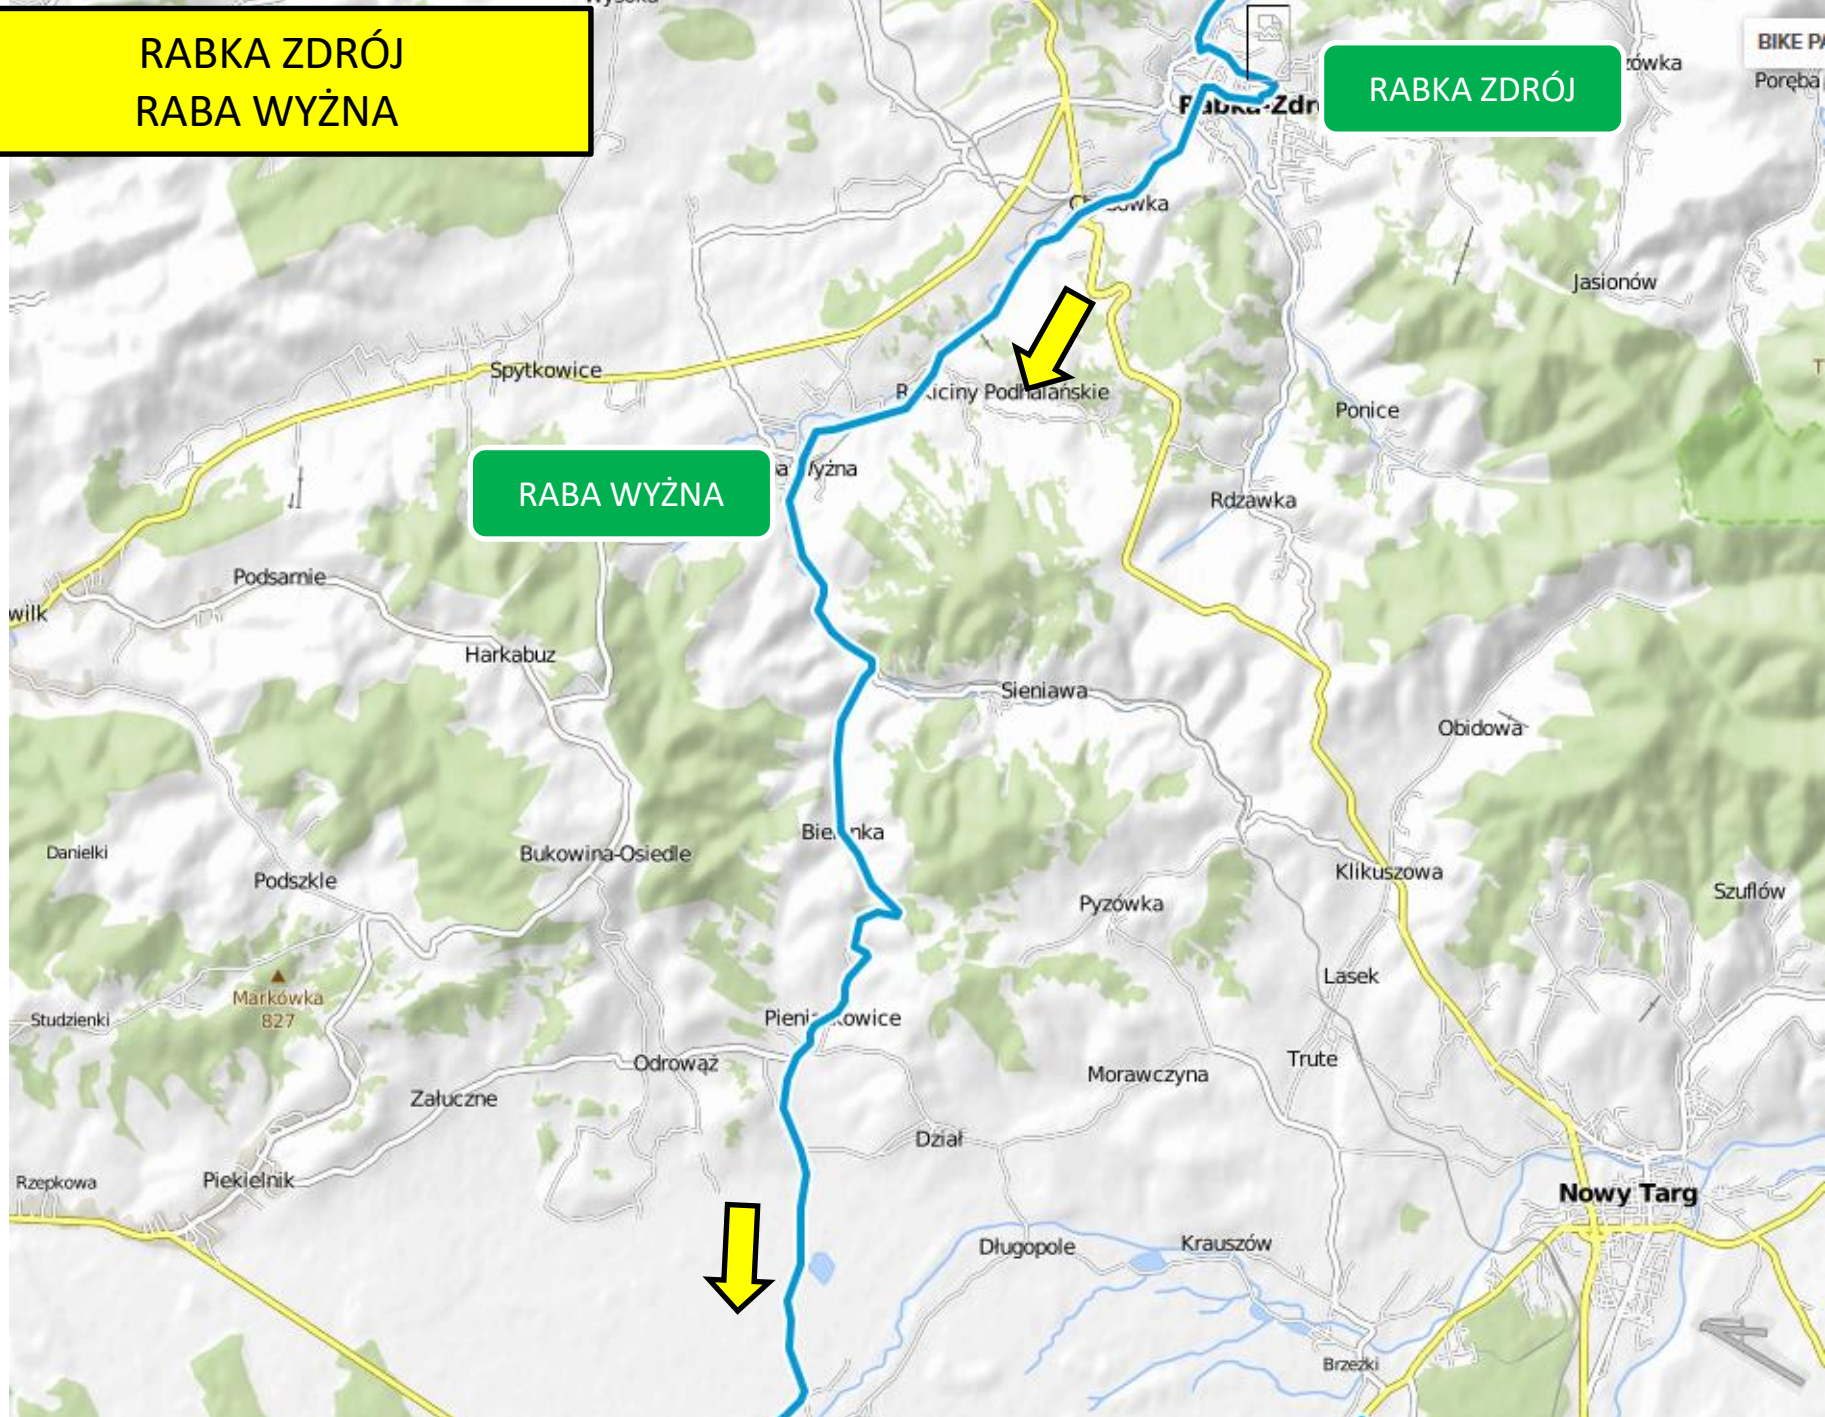

Wilga

Mostki

Raciborsko

200 hm

**DOBCZYCE –RACIECHOWICE -
ZEGARTOWICE**

DOBCZYCE

RACIECHOWICE

ZEGARTOWICE

ZEGARTOWICE - PRZENOSZA

ZEGARTOWICE

SKRZYDLNA

MSZANA DOLNA RABKA ZDRÓJ

MSZANA DOLNA

RABKA ZDRÓJ

RABKA ZDRÓJ
RABA WYŻNA

RABKA ZDRÓJ

RABA WYŻNA

CZARNY DUNAJEC BAŃSKA WYŻNA

CZARNY
DUNAJEC

BAŃSKA WYŻNA

BAŃSKA WYŻNA ZĄB

BAŃSKA WYŻNA

ZĄB

ZĄB – KOŚCIELISKO - ZAKOPANE

BUKOWINA TATRZAŃSKA

BIAŁY DUNAJEC
ZĄB

BIAŁY
DUNAJEC

ZĄB

ZĄB – KOŚCIELISKO - ZAKOPANE

CHABÓWKA

1 X RUNDA