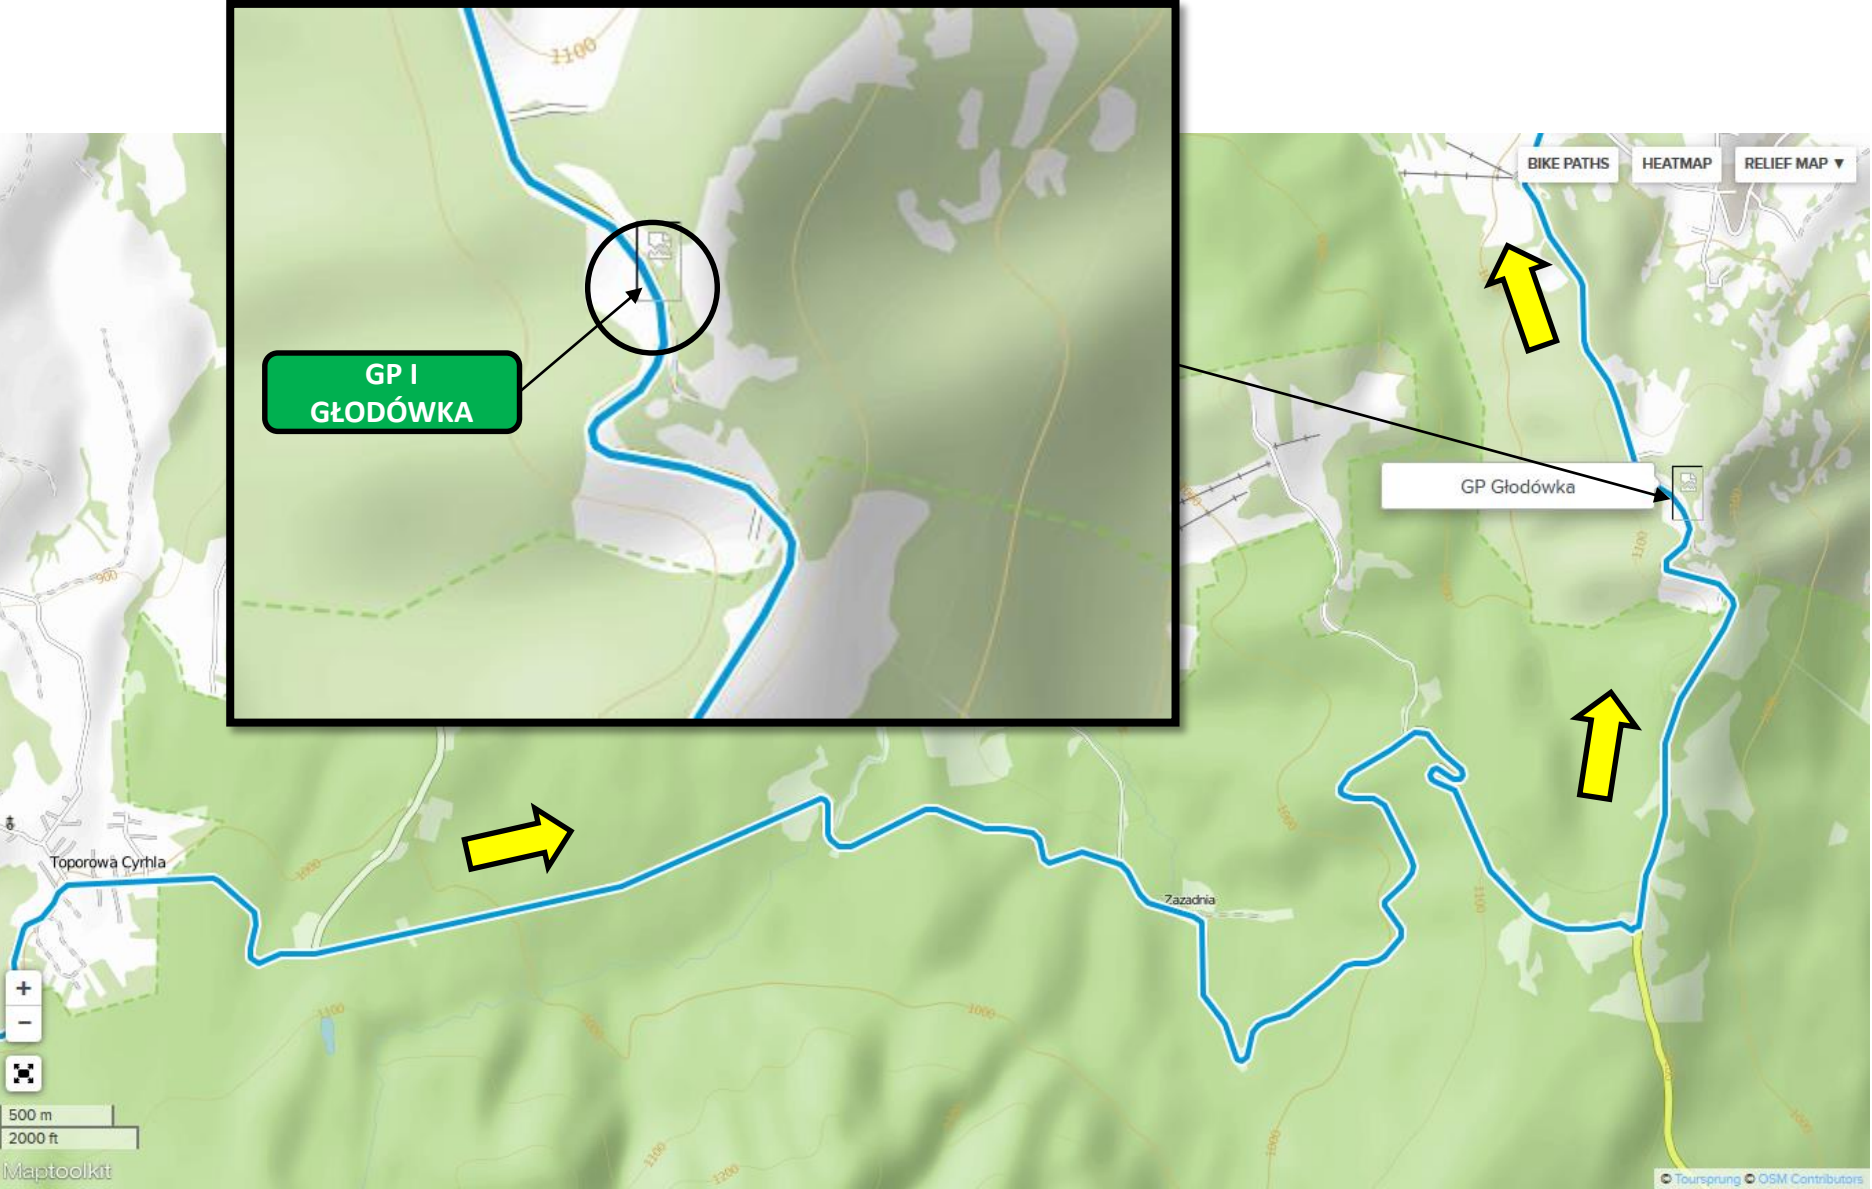

RABA WYŻNA

CZARNY DUNAJEC BAŃSKA WYŻNA

CZARNY
DUNAJEC

BAŃSKA WYŻNA

BAŃSKA WYŻNA ZĄB

BAŃSKA WYŻNA

ZĄB

ZĄB – KOŚCIELISKO - ZAKOPANE

ZAKOPANE

Zakopane

Forstowy Potok

Antałówka
937

Bystre

Jaszczurówka

Chlabówka

Toporowa Cyrhla

PRZEJAZD PRZEZ
LINIĘ METY

500 m

Nosal
1206

Biały Potok

ZAKOPANE GŁODÓWKA

**GŁODÓWKA
BUKOWINA TATRZAŃSKA
BIAŁY DUNAJEC**

**BIAŁY
DUNAJEC**

GLICZARÓ GÓRNY

BUKOWINA TATRZAŃSKA

BIAŁY DUNAJEC
ZĄB

BIAŁY
DUNAJEC

ZĄB

ZĄB – KOŚCIELISKO - ZAKOPANE

CHABÓWKA

1 X RUNDA