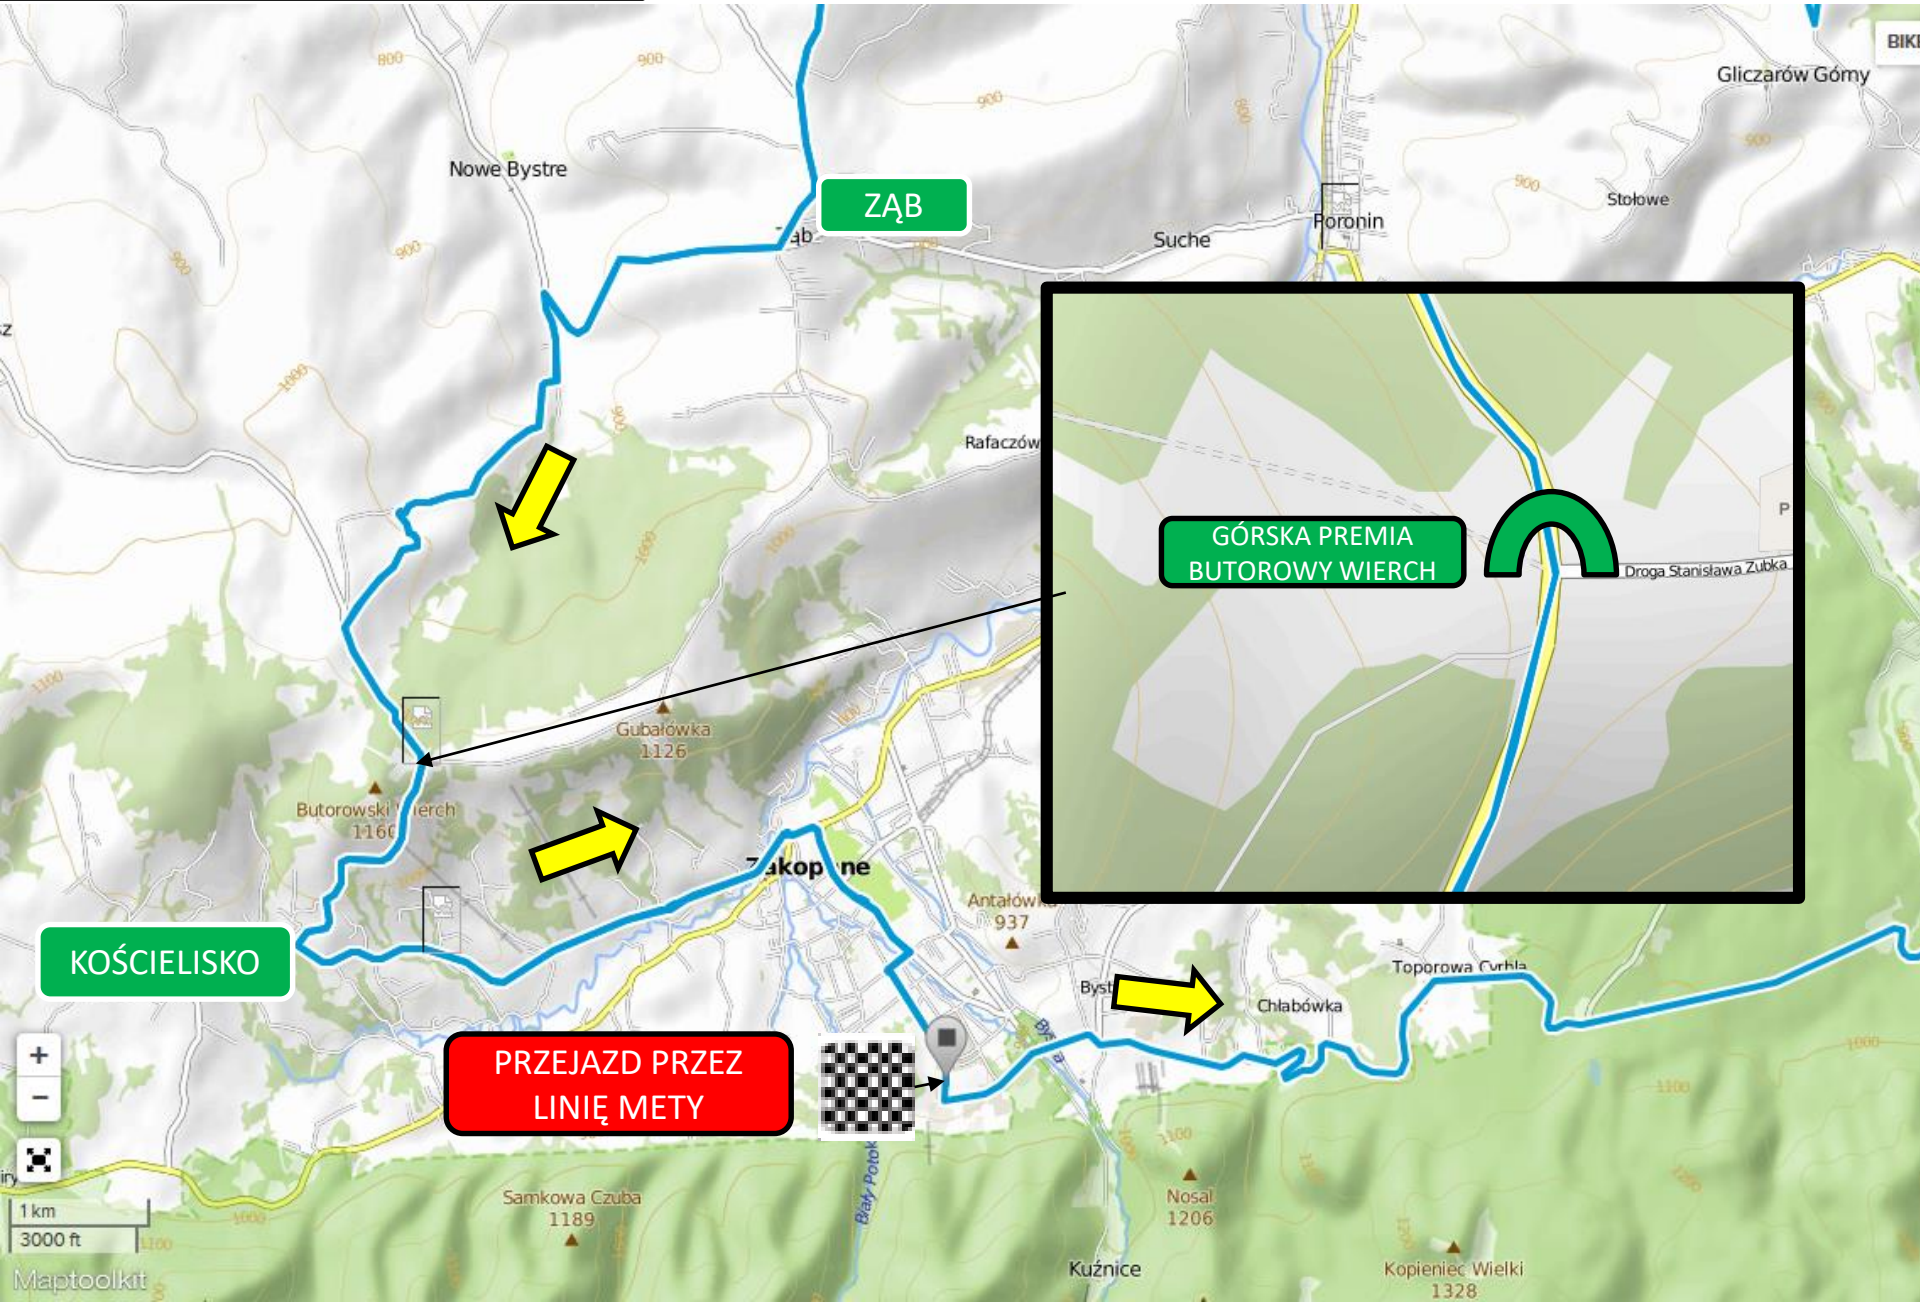

ZEGARTOWICE - PRZENOSZA

ZEGARTOWICE

SKRZYDLNA

MSZANA DOLNA RABKA ZDRÓJ

MSZANA DOLNA

RABKA ZDRÓJ

RABKA ZDRÓJ
RABA WYŻNA

RABKA ZDRÓJ

RABA WYŻNA

CZARNY DUNAJEC BAŃSKA WYŻNA

CZARNY
DUNAJEC

BAŃSKA WYŻNA

BAŃSKA WYŻNA ZĄB

BAŃSKA WYŻNA

ZĄB

ZĄB – KOŚCIELISKO - ZAKOPANE

ZAKOPANE

Zakopane

Forstowy Potok

Antałówka
937

Bystre

Jaszczurówka

Chlabówka

Toporowa Cyrhla

PRZEJAZD PRZEZ
LINIĘ METY

500 m

Nosal
1206

Biały Potok

ZAKOPANE GŁODÓWKA

**GŁODÓWKA
BUKOWINA TATRZAŃSKA
BIAŁY DUNAJEC**

**BIAŁY
DUNAJEC**

GLICZARÓ GÓRNY