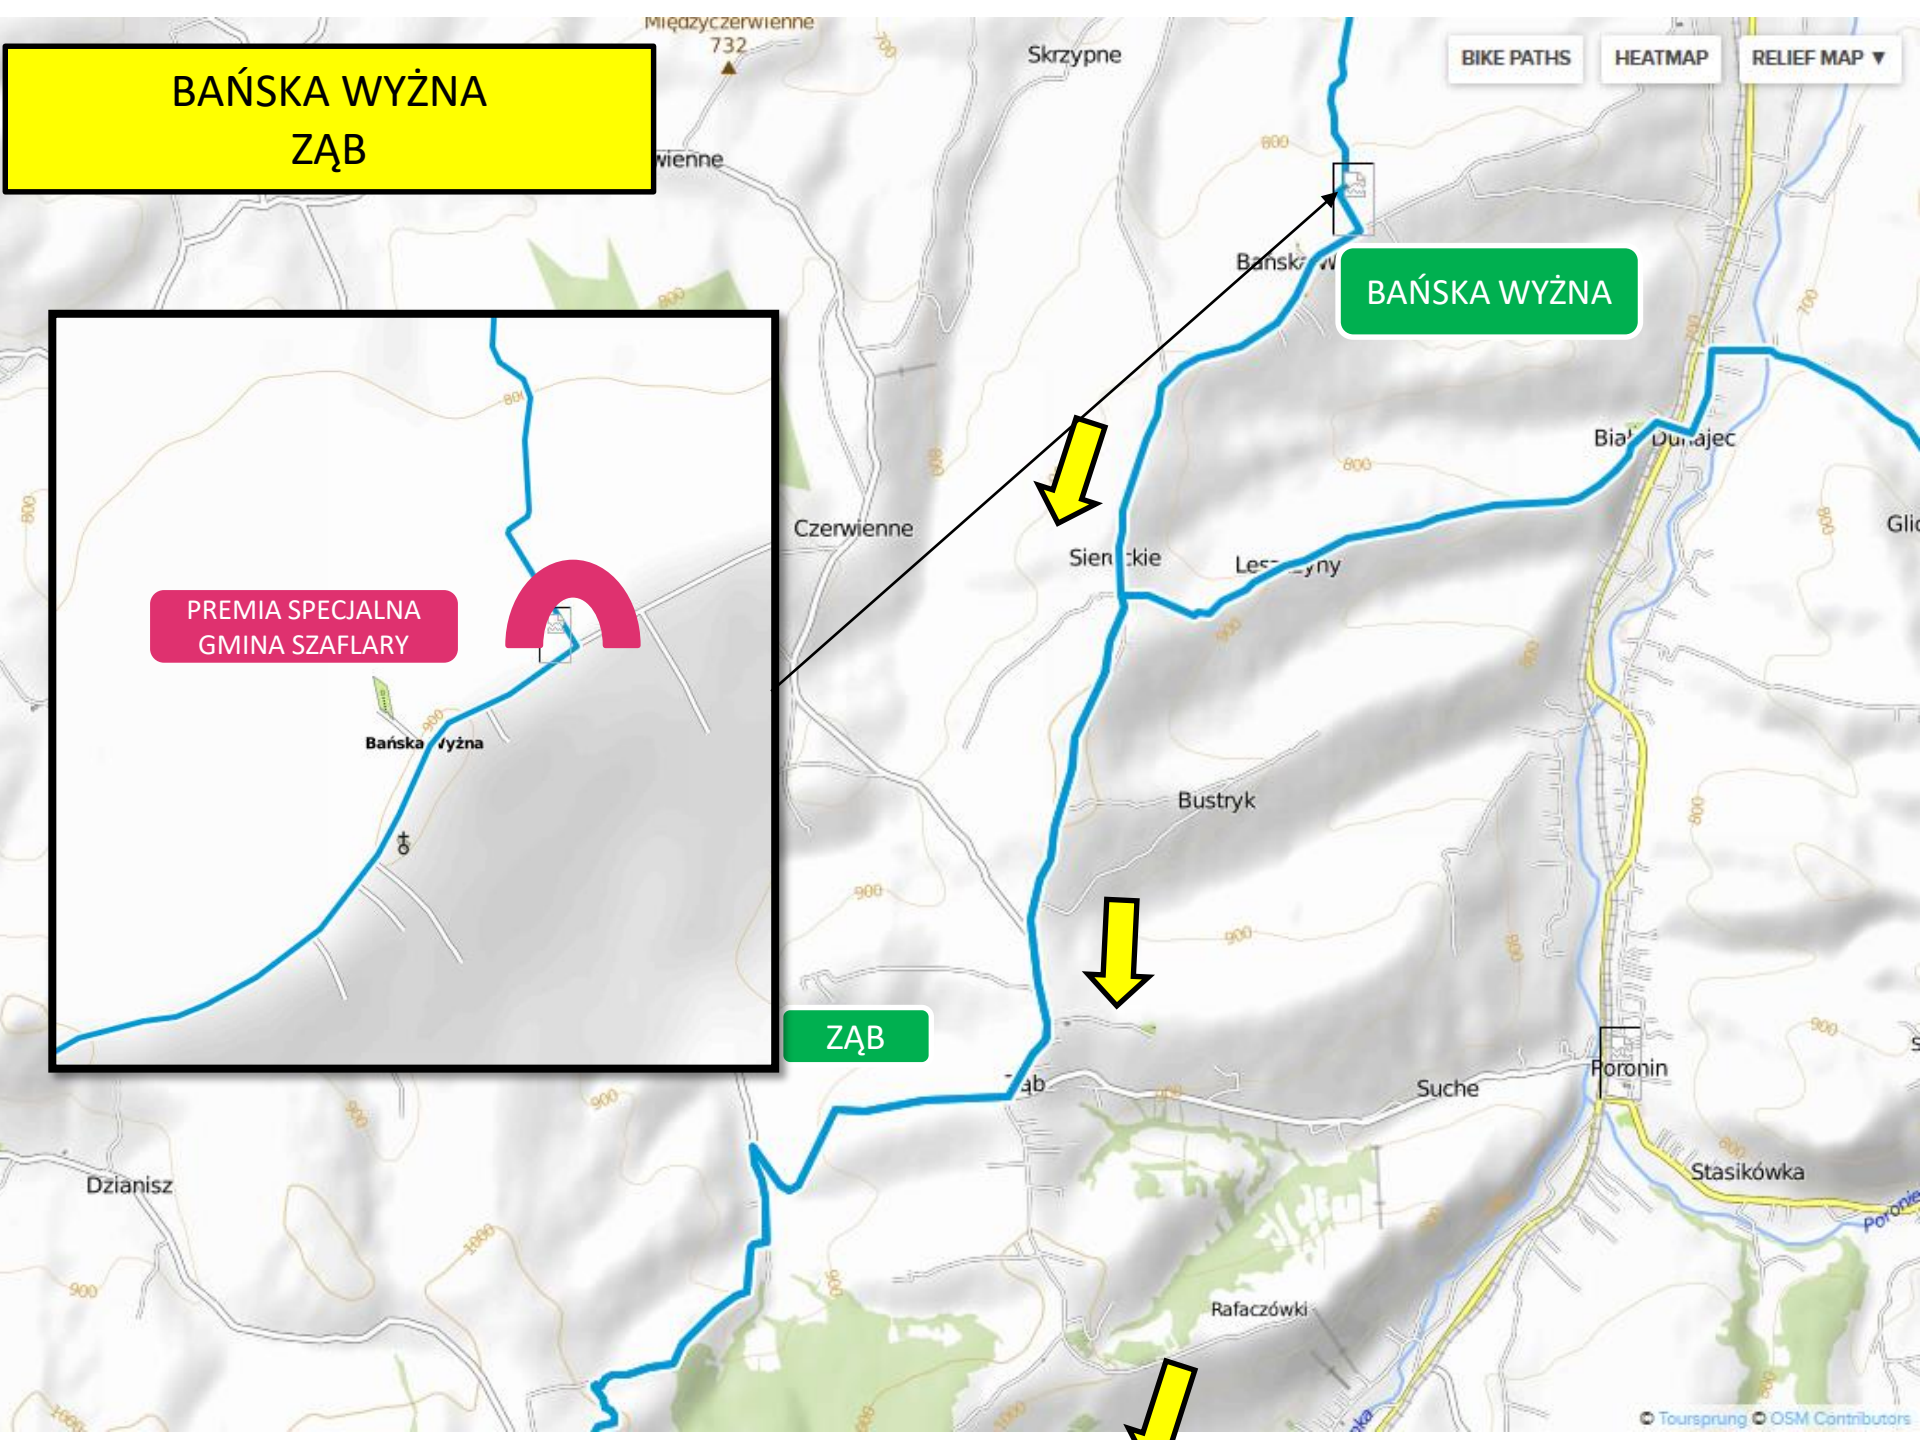

ZEGARTOWICE - PRZENOSZA

ZEGARTOWICE

SKRZYDLNA

MSZANA DOLNA RABKA ZDRÓJ

MSZANA DOLNA

RABKA ZDRÓJ

RABKA ZDRÓJ
RABA WYŻNA

RABKA ZDRÓJ

RABA WYŻNA

CZARNY DUNAJEC BAŃSKA WYŻNA

CZARNY
DUNAJEC

BAŃSKA WYŻNA

BAŃSKA WYŻNA ZĄB

BAŃSKA WYŻNA

ZĄB

ZĄB – KOŚCIELISKO - ZAKOPANE

ZAKOPANE

Zakopane

Forstowy Potok

Antałówka
937

Bystre

Jaszczurówka

Chlabówka

Toporowa Cyrhla

BUKOWINA TATRZAŃSKA

BIAŁY DUNAJEC
ZĄB

BIAŁY
DUNAJEC

ZĄB

ZĄB – KOŚCIELISKO - ZAKOPANE

CHABÓWKA

1 X RUNDA