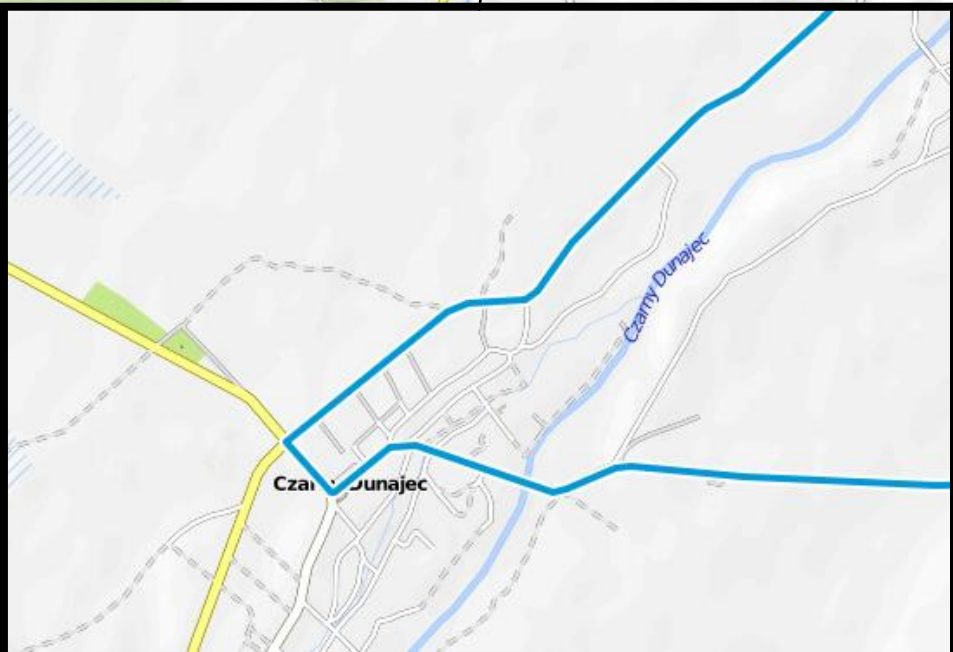

ZEGARTOWICE - PRZENOSZA

ZEGARTOWICE

SKRZYDLNA

MSZANA DOLNA RABKA ZDRÓJ

MSZANA DOLNA

RABKA ZDRÓJ

RABKA ZDRÓJ
RABA WYŻNA

RABKA ZDRÓJ

RABA WYŻNA

CZARNY DUNAJEC BAŃSKA WYŻNA

CZARNY
DUNAJEC

BAŃSKA WYŻNA

BAŃSKA WYŻNA ZĄB

BAŃSKA WYŻNA

ZĄB

ZĄB – KOŚCIELISKO - ZAKOPANE

ZAKOPANE

Zakopane

Forstowy Potok

Antałówka
937

Bystre

Jaszczurówka

Chlabówka

Toporowa Cyrhla

BUKOWINA TATRZAŃSKA

BIAŁY DUNAJEC
ZĄB

BIAŁY
DUNAJEC

ZĄB

ZĄB – KOŚCIELISKO - ZAKOPANE

CHABÓWKA

1 X RUNDA