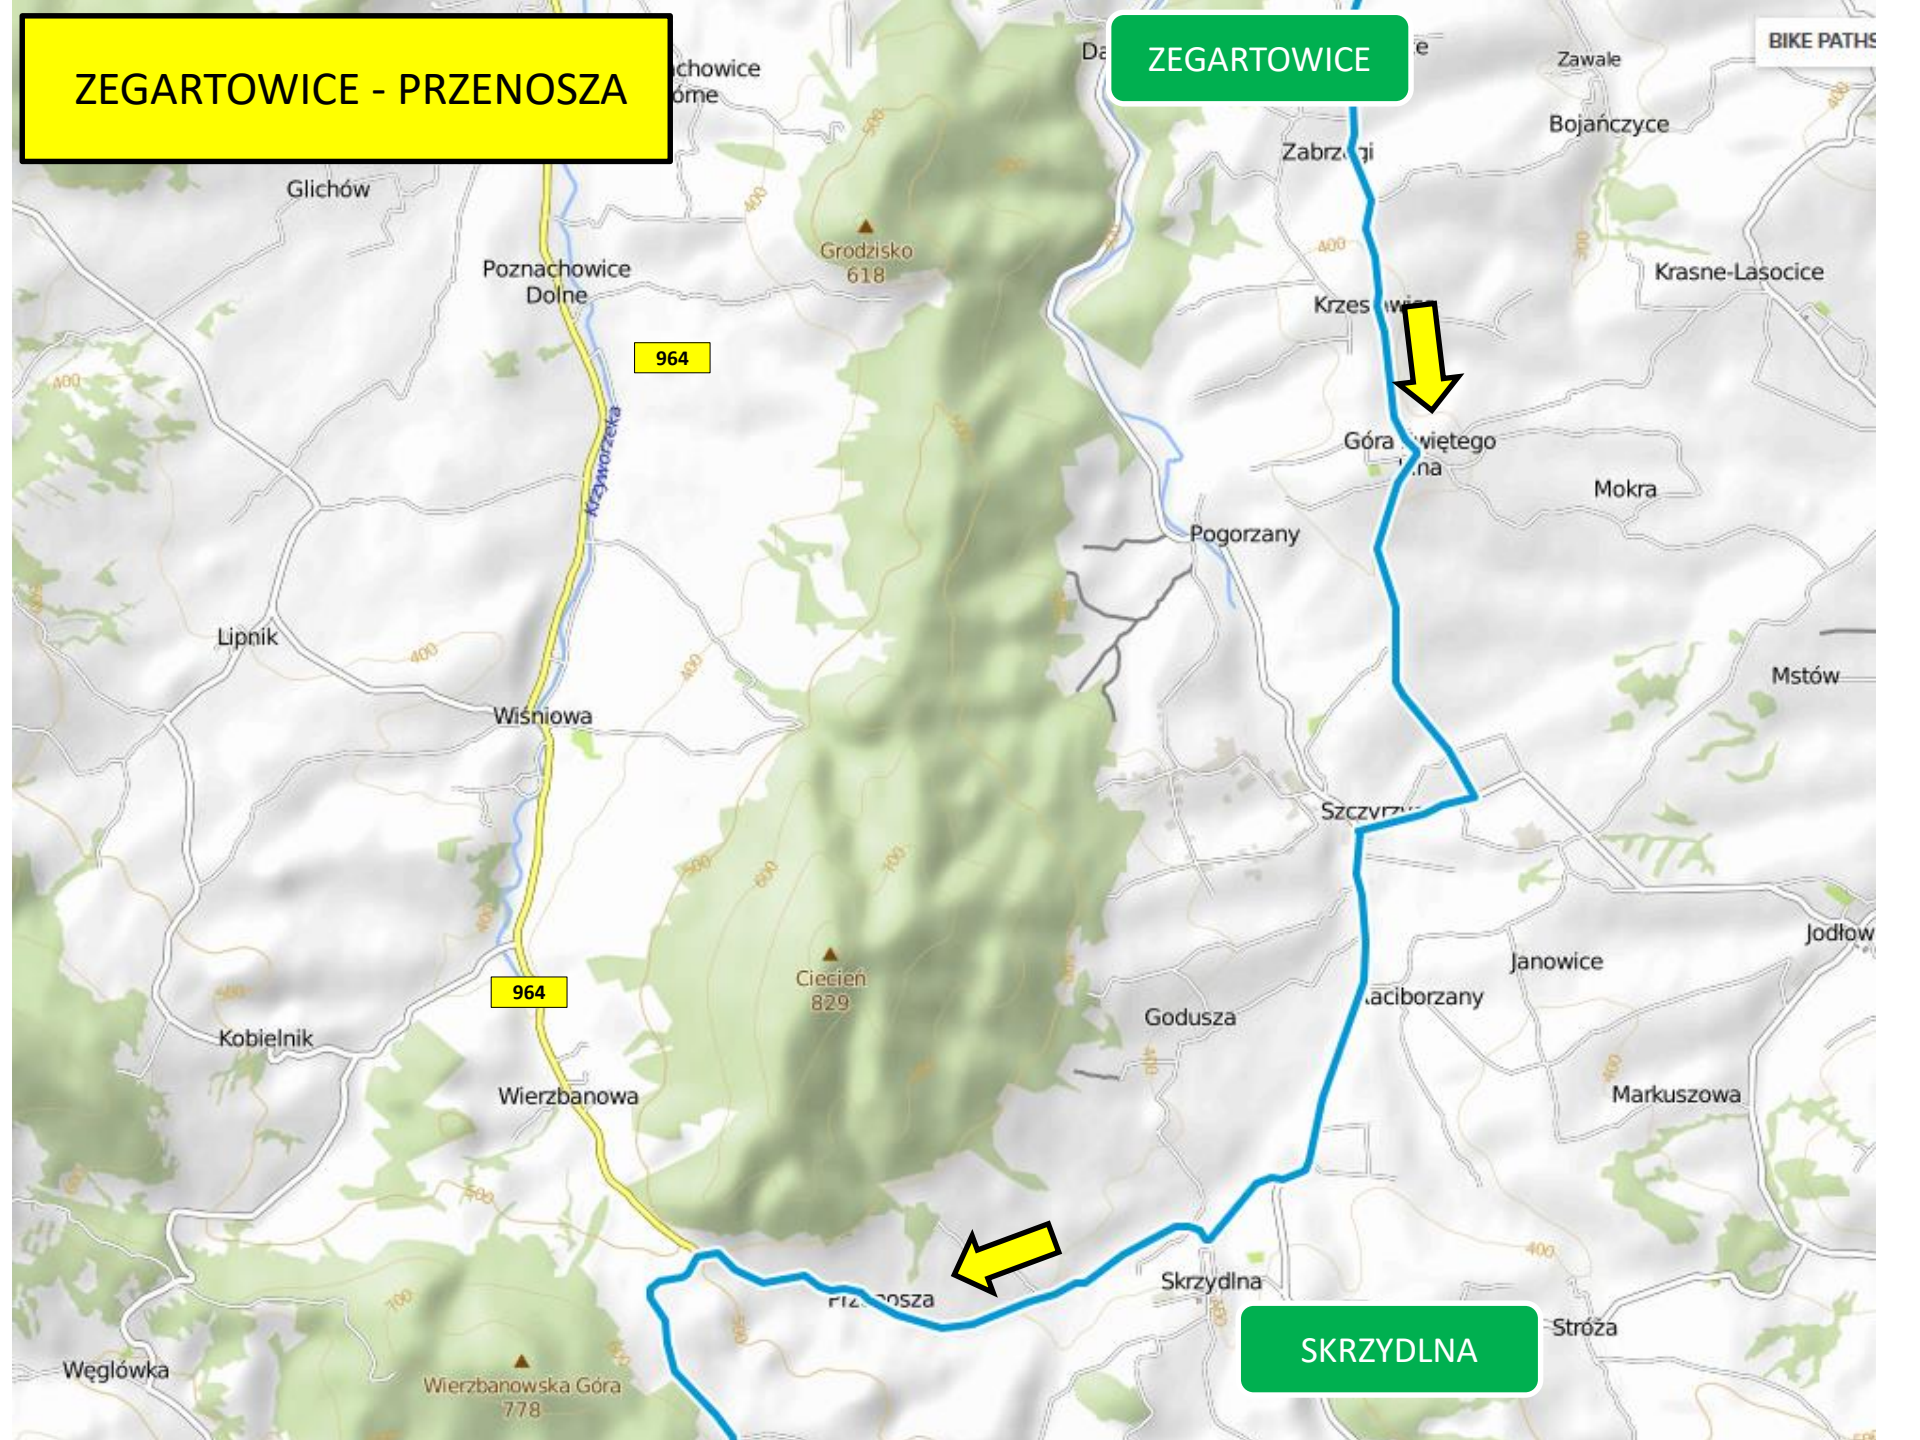

Wilga

Mostki

Raciborsko

200 hm

**DOBCZYCE –RACIECHOWICE -
ZEGARTOWICE**

DOBCZYCE

RACIECHOWICE

ZEGARTOWICE

ZEGARTOWICE - PRZENOSZA

ZEGARTOWICE

SKRZYDLNA

MSZANA DOLNA RABKA ZDRÓJ

MSZANA DOLNA

RABKA ZDRÓJ

RABKA ZDRÓJ
RABA WYŻNA

RABKA ZDRÓJ

RABA WYŻNA

CZARNY DUNAJEC BAŃSKA WYŻNA

CZARNY
DUNAJEC

BAŃSKA WYŻNA

BAŃSKA WYŻNA ZĄB

BAŃSKA WYŻNA

ZĄB

ZĄB – KOŚCIELISKO - ZAKOPANE

BUKOWINA TATRZAŃSKA

BIAŁY DUNAJEC
ZĄB

BIAŁY
DUNAJEC

ZĄB

ZĄB – KOŚCIELISKO - ZAKOPANE

CHABÓWKA

1 X RUNDA