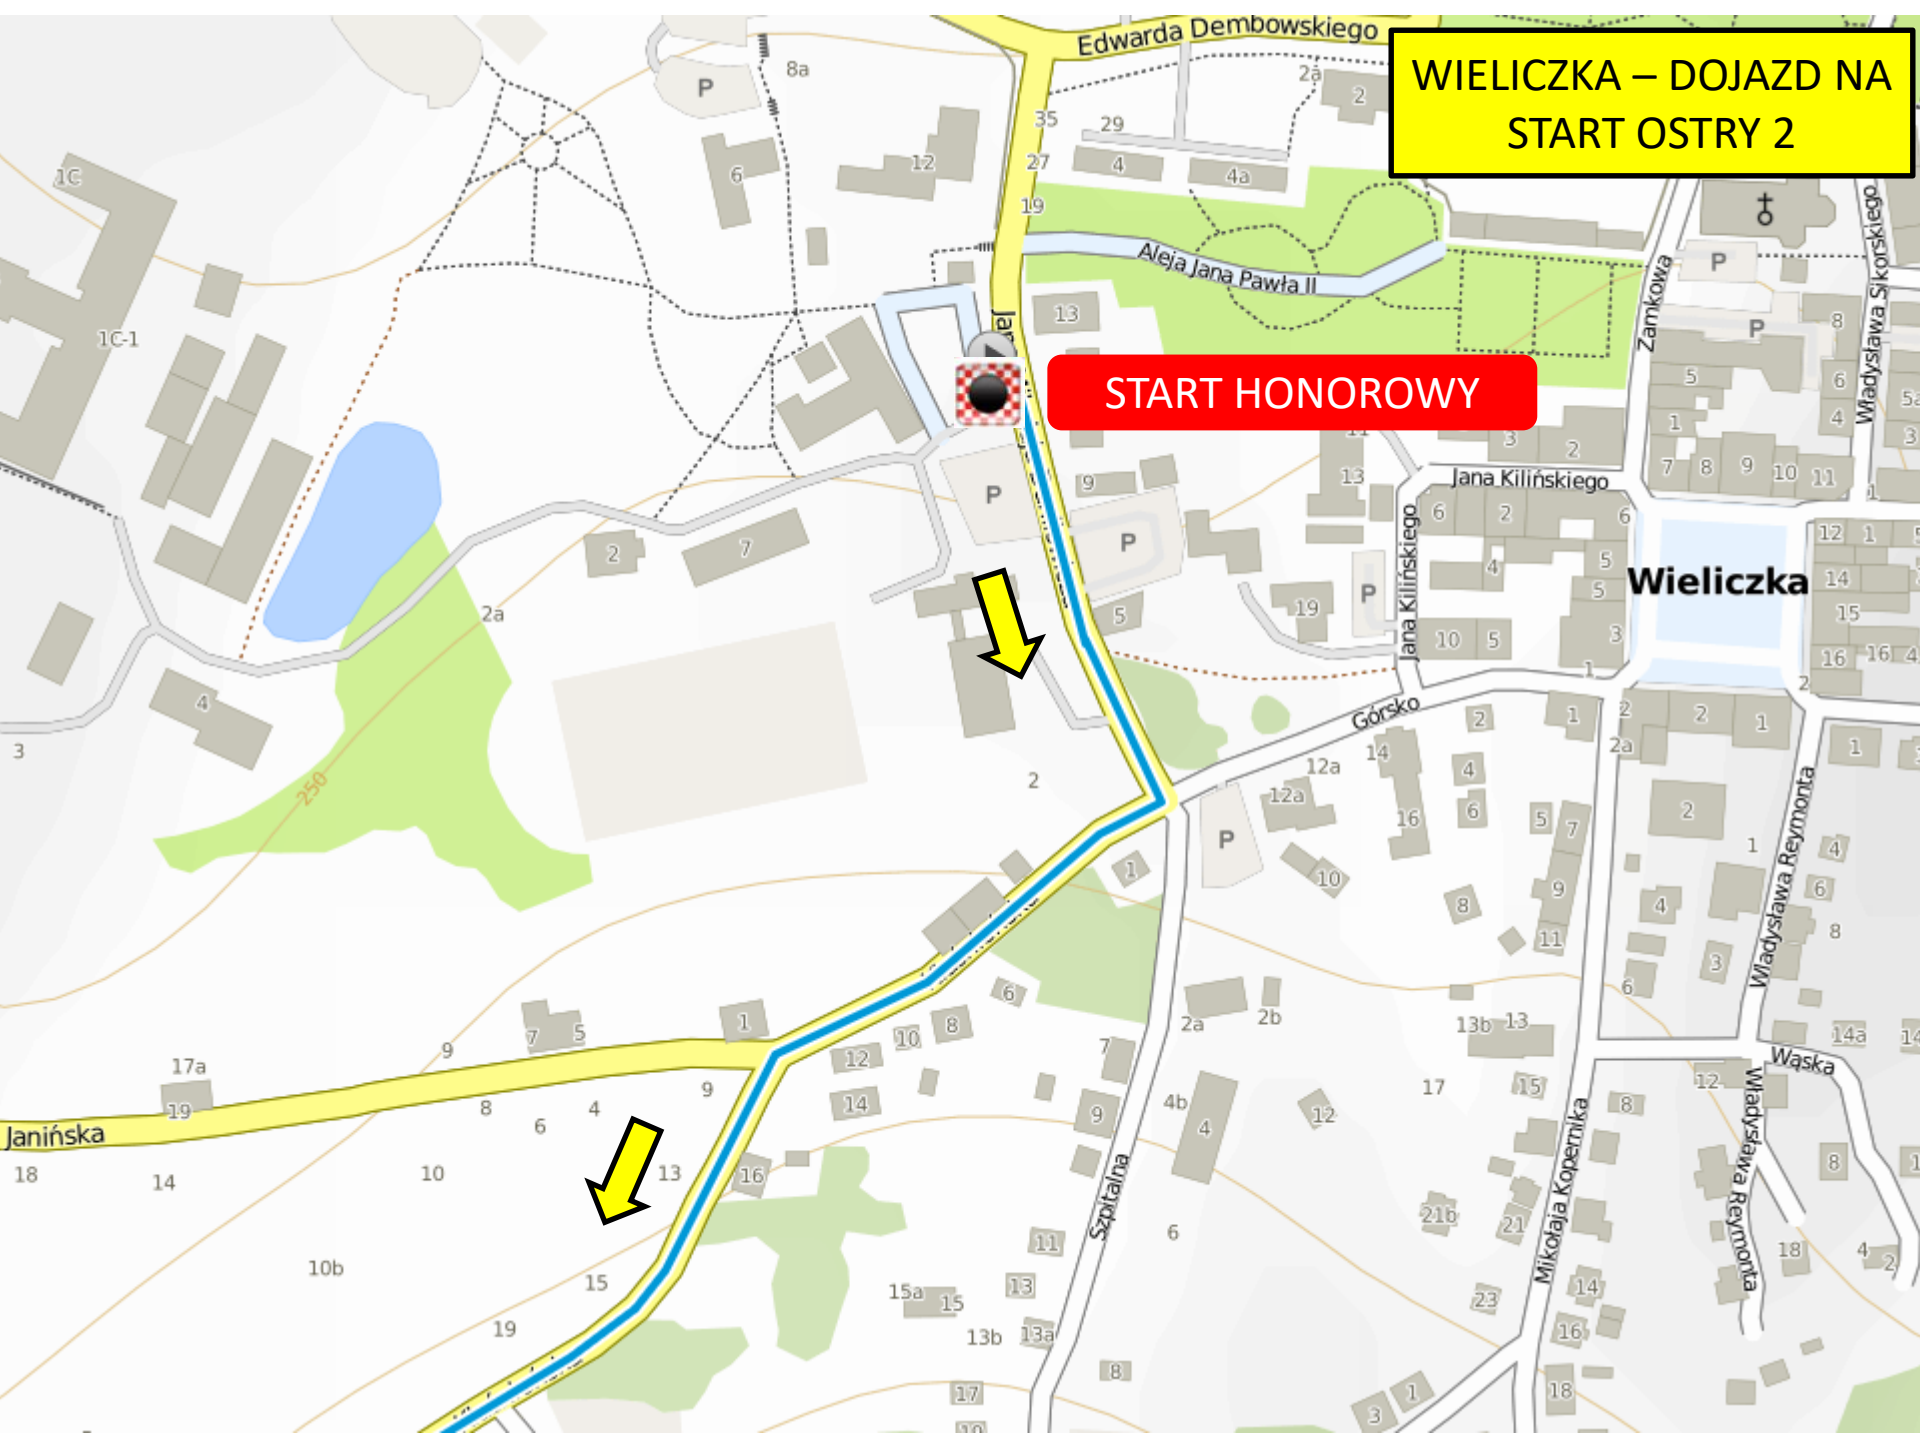

TourdePologne[®]

**VI ETAP
WIELICZKA – ZAKOPANE
03.08.2017 r.**

MAPKI PRZEJAZDU

**WIELICZKA – DOJAZD NA
START OSTRY 2**

START HONOROWY

**WIELICZKA – DOJAZD NA
START OSTRY 2**

**ROŻNOWA
START OSTRY**

Rożnowa

START OSTRY

964

Brzeziny

Szydło

Księża Marka

**ROŻNOWA – PAWLIKOWICE –
KOŹMICE MAŁE - RACIBORSKO**

ROŻNOWA

PAWLIKOWICE

RABA WYŻNA

CZARNY DUNAJEC BAŃSKA WYŻNA

CZARNY
DUNAJEC

BAŃSKA WYŻNA

BAŃSKA WYŻNA ZĄB

BAŃSKA WYŻNA

ZĄB

ZĄB – KOŚCIELISKO - ZAKOPANE

BUKOWINA TATRZAŃSKA

BIAŁY DUNAJEC
ZĄB

BIAŁY
DUNAJEC

ZĄB

ZĄB – KOŚCIELISKO - ZAKOPANE

CHABÓWKA

1 X RUNDA