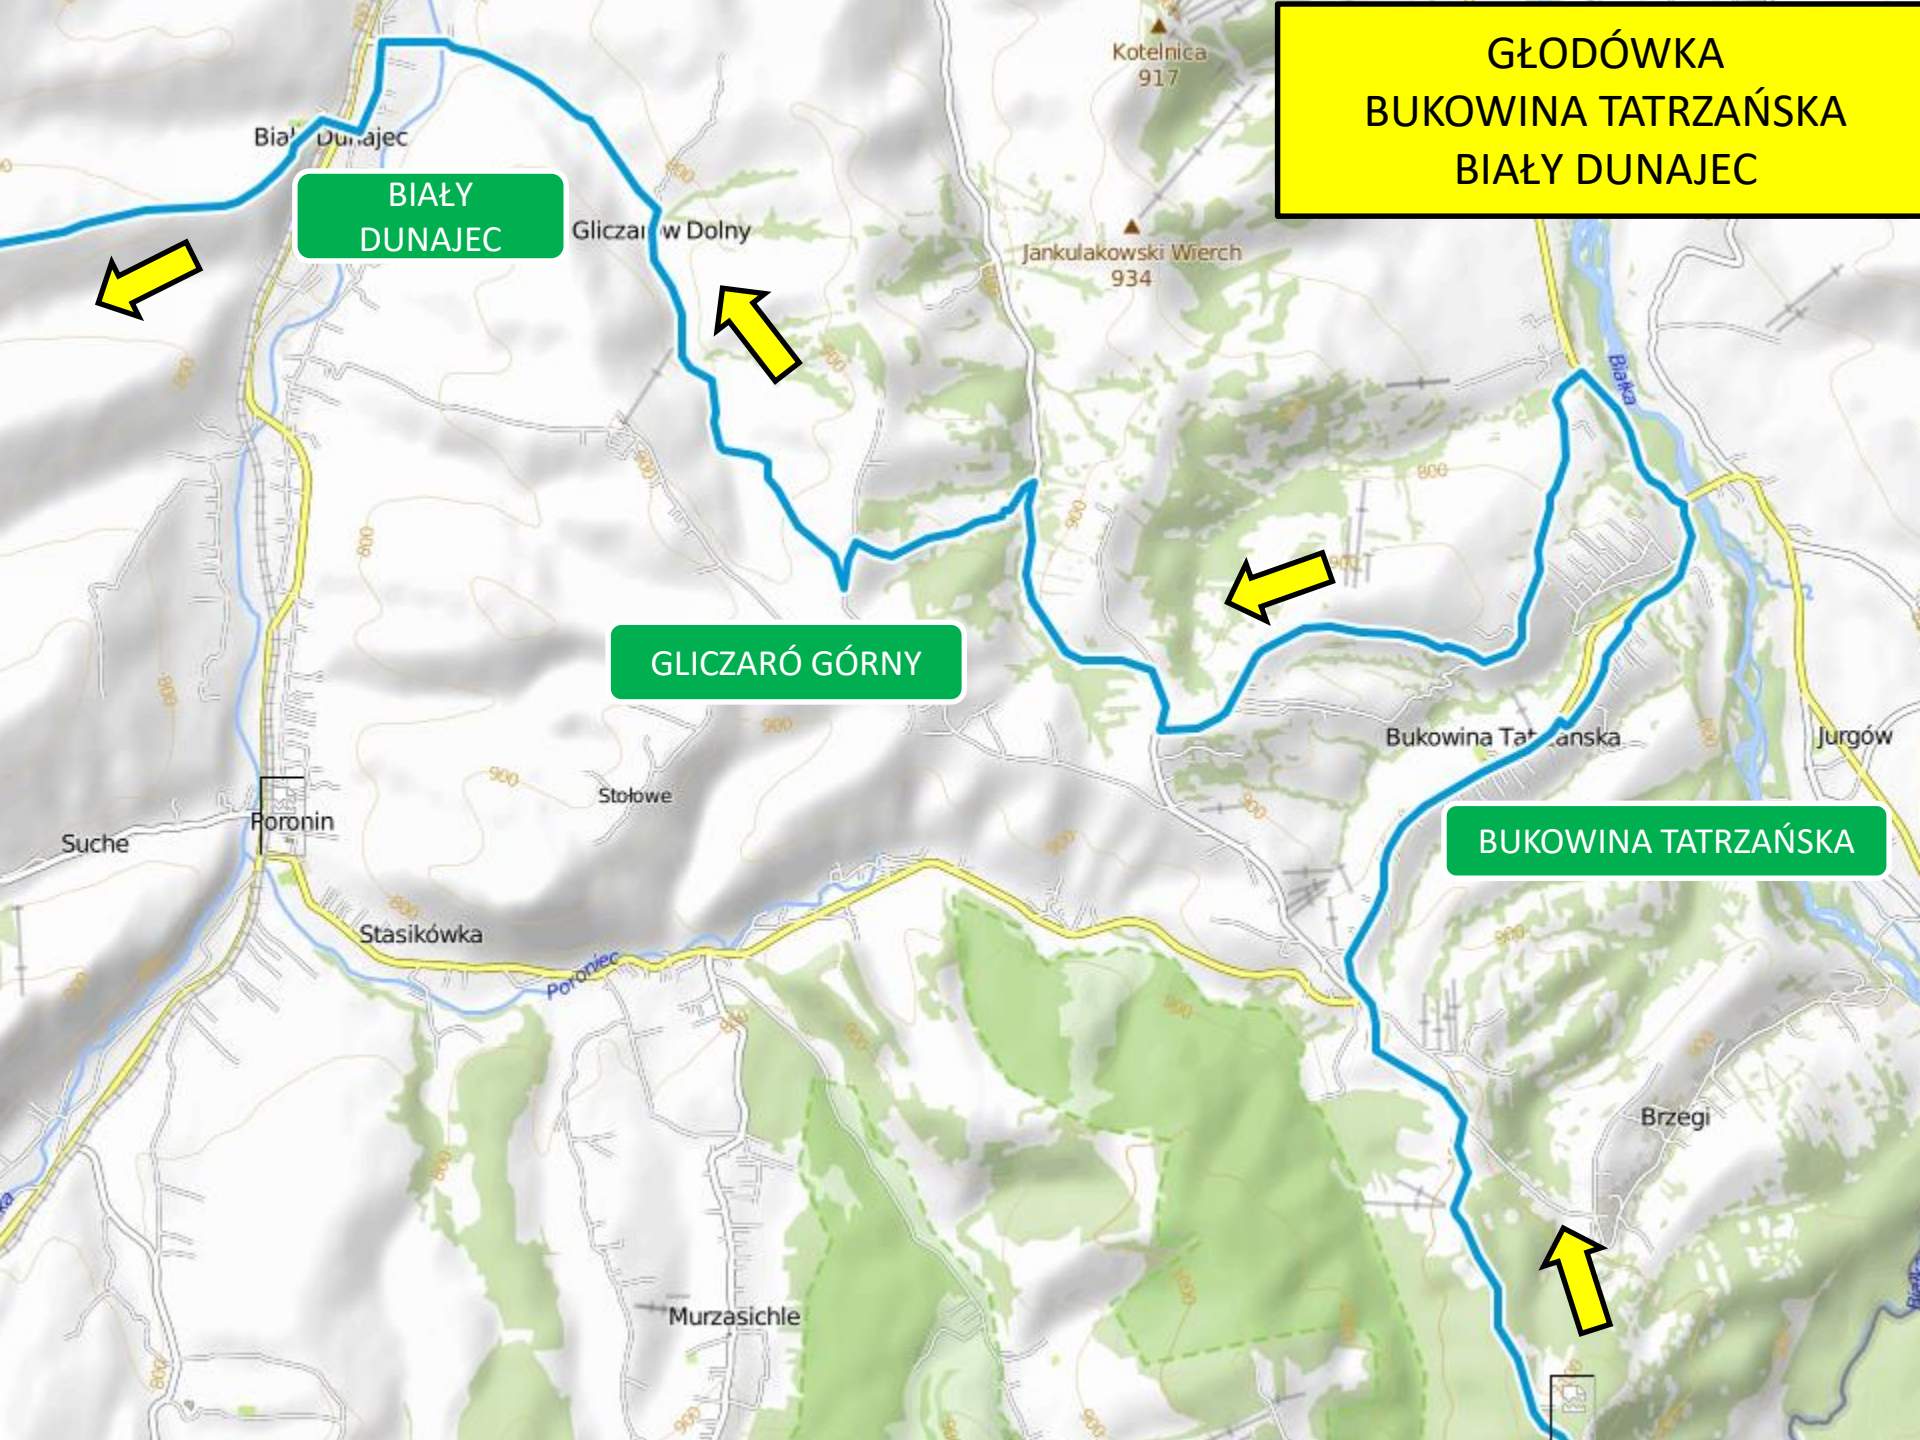

RABA WYŻNA

CZARNY DUNAJEC BAŃSKA WYŻNA

CZARNY
DUNAJEC

BAŃSKA WYŻNA

BAŃSKA WYŻNA ZĄB

BAŃSKA WYŻNA

ZĄB

ZĄB – KOŚCIELISKO - ZAKOPANE

ZAKOPANE

Zakopane

Forstowy Potok

Antałówka
937

Bystre

Jaszczurówka

Chlabówka

Toporowa Cyrhla

PRZEJAZD PRZEZ
LINIĘ METY

500 m

Nosal
1206

Biały Potok

ZAKOPANE GŁODÓWKA

**GŁODÓWKA
BUKOWINA TATRZAŃSKA
BIAŁY DUNAJEC**

**BIAŁY
DUNAJEC**

GLICZARÓ GÓRNY

BUKOWINA TATRZAŃSKA

BIAŁY DUNAJEC
ZĄB

BIAŁY
DUNAJEC

ZĄB

ZĄB – KOŚCIELISKO - ZAKOPANE

CHABÓWKA

1 X RUNDA