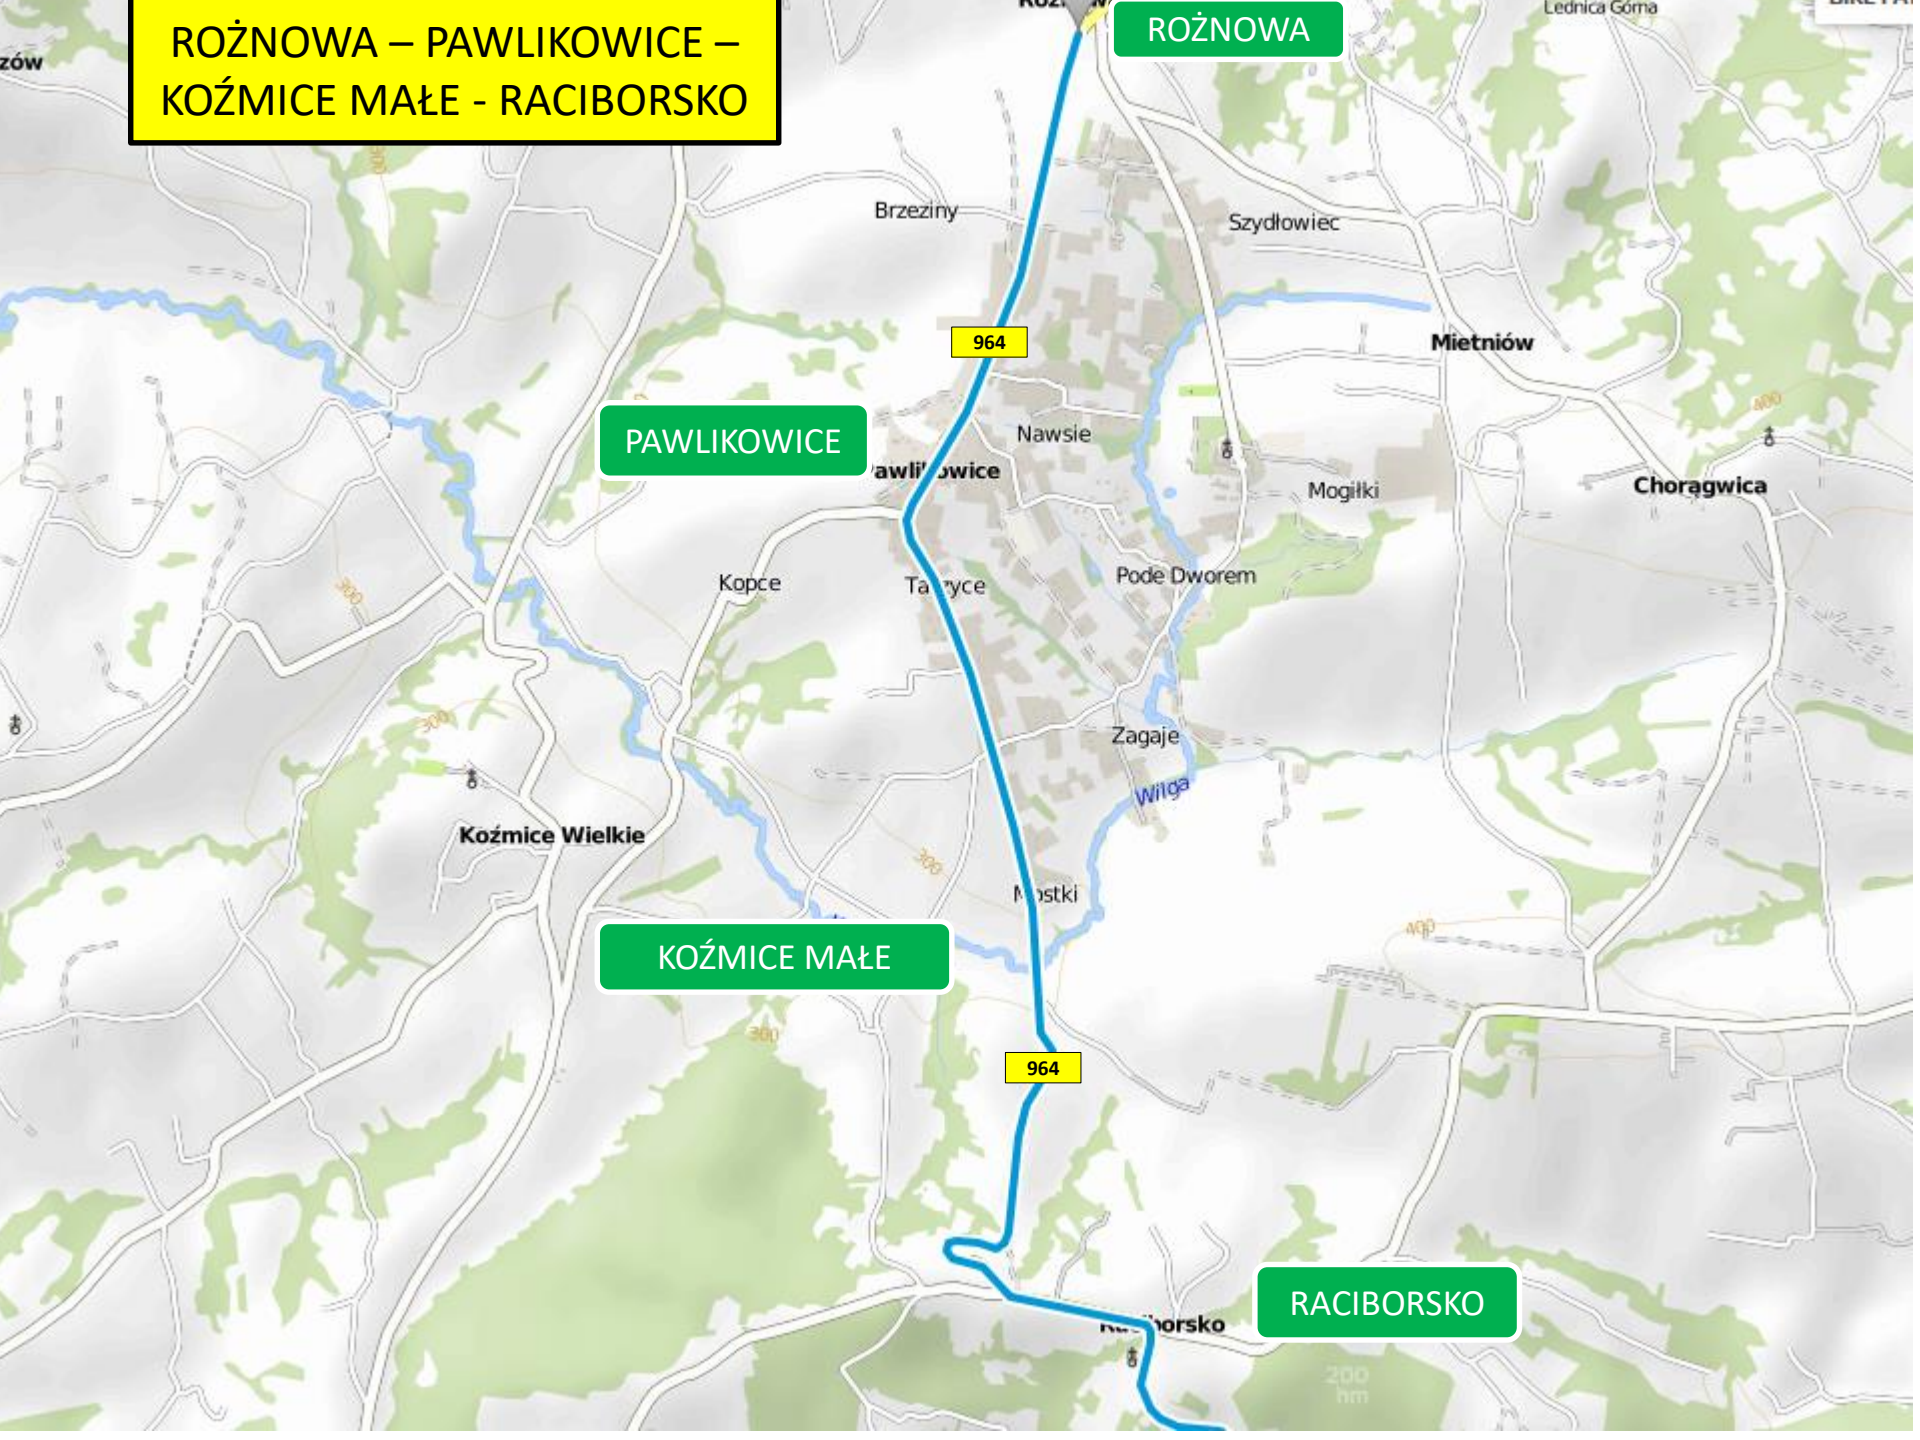

TourdePologne[®]

**VI ETAP
WIELICZKA – ZAKOPANE
03.08.2017 r.**

MAPKI PRZEJAZDU

**WIELICZKA – DOJAZD NA
START OSTRY 2**

START HONOROWY

**WIELICZKA – DOJAZD NA
START OSTRY 2**

**ROŻNOWA
START OSTRY**

Rożnowa

START OSTRY

964

Brzeziny

Szydło

Księża Marka

**ROŻNOWA – PAWLIKOWICE –
KOŹMICE MAŁE - RACIBORSKO**

ROŻNOWA

PAWLIKOWICE

RABA WYŻNA

CZARNY DUNAJEC BAŃSKA WYŻNA

CZARNY
DUNAJEC

BAŃSKA WYŻNA

BAŃSKA WYŻNA ZĄB

BAŃSKA WYŻNA

ZĄB

ZĄB – KOŚCIELISKO - ZAKOPANE

BUKOWINA TATRZAŃSKA

BIAŁY DUNAJEC
ZĄB

BIAŁY
DUNAJEC

ZĄB

ZĄB – KOŚCIELISKO - ZAKOPANE

CHABÓWKA

1 X RUNDA