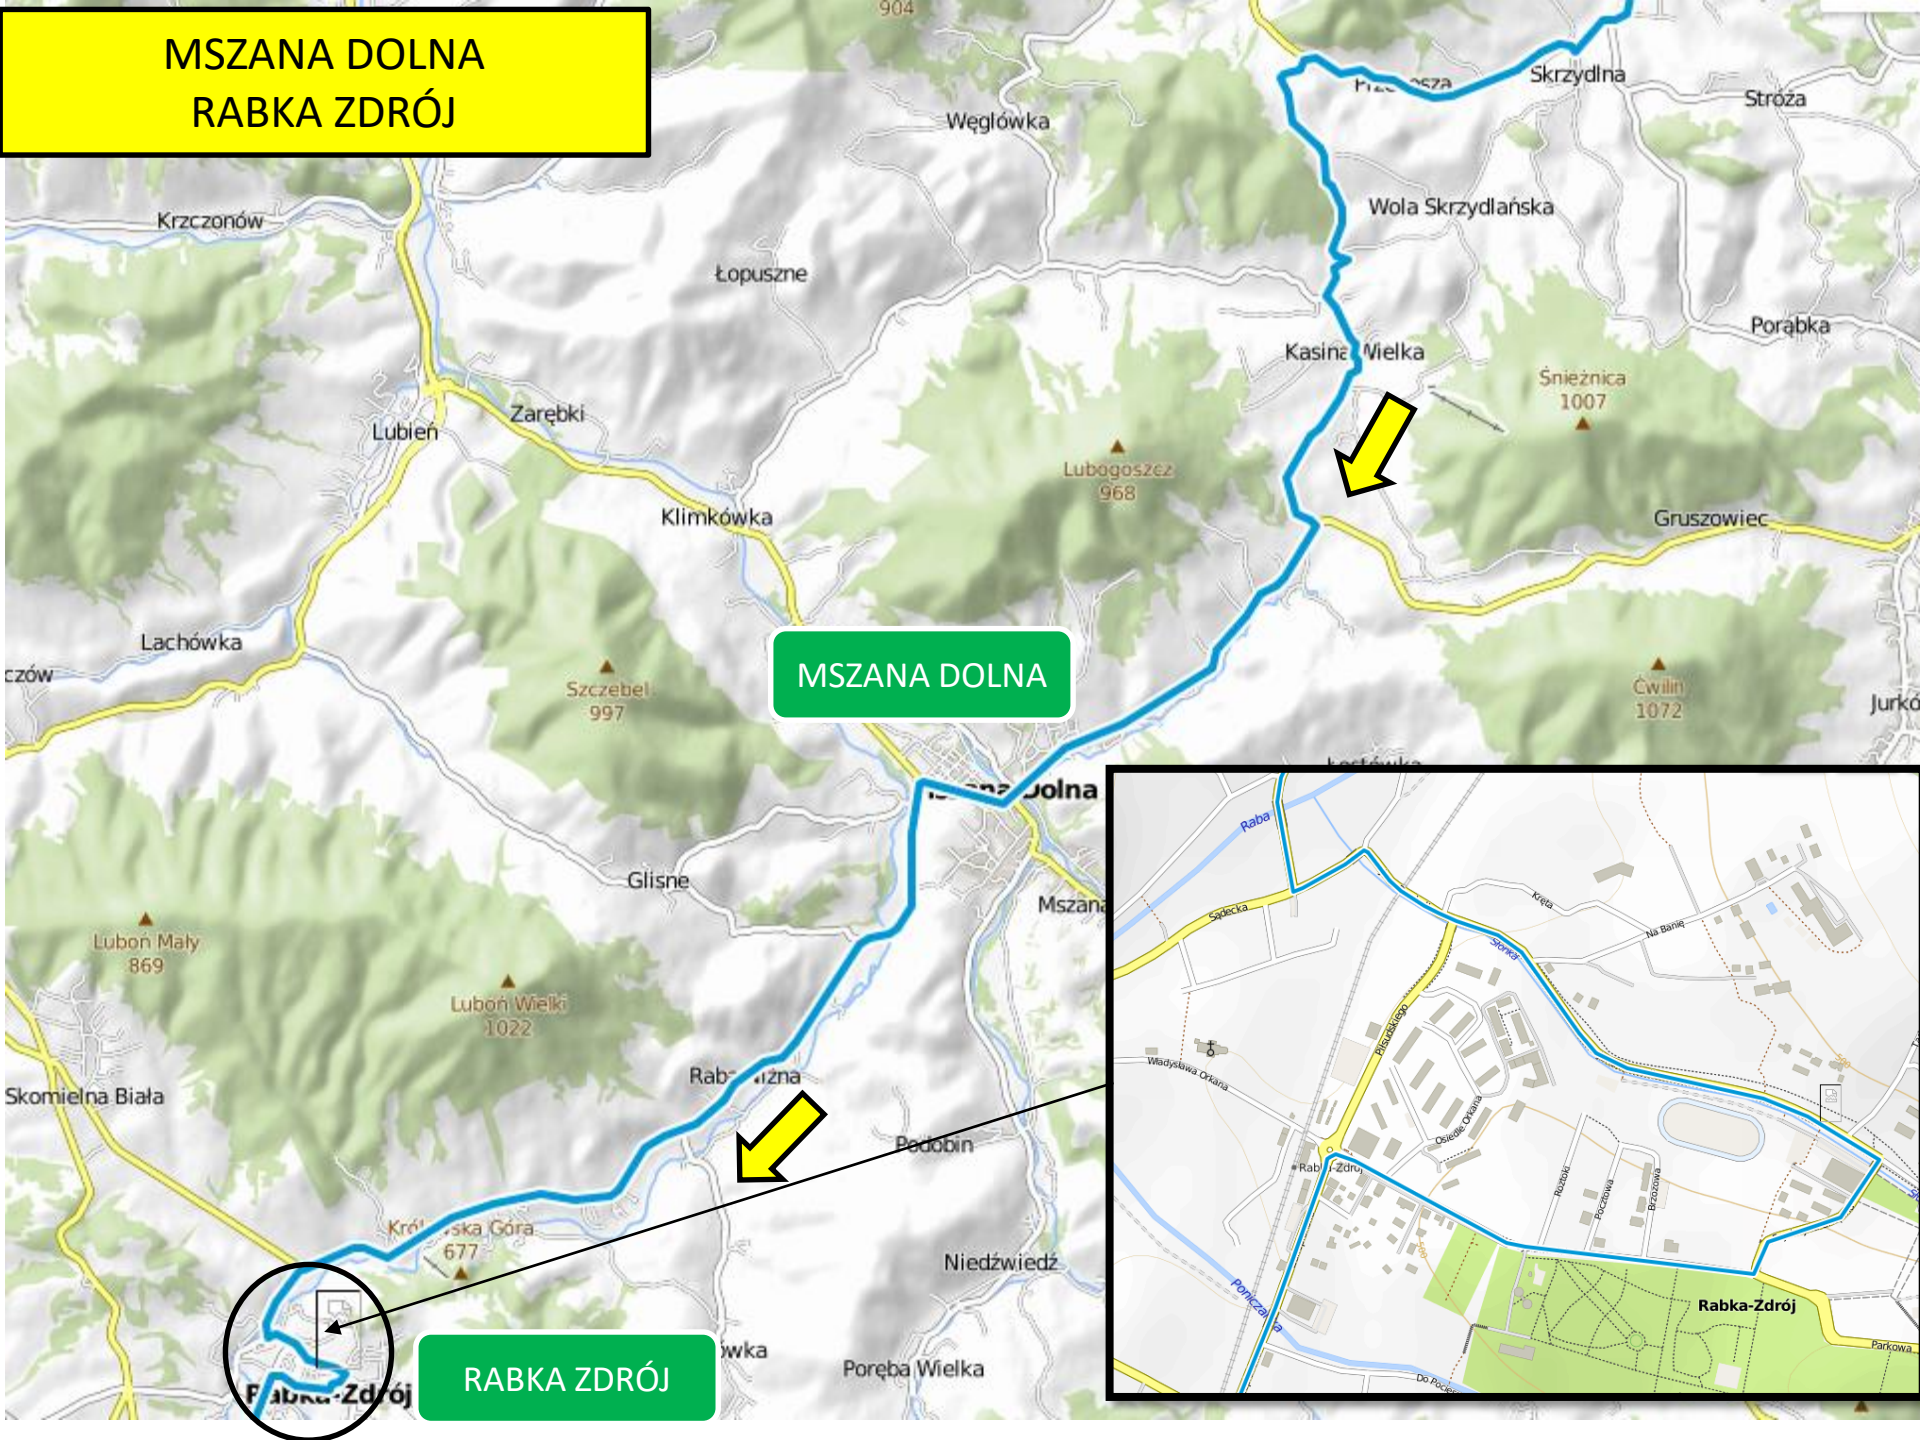

Wilga

Mostki

Raciborsko

200 hm

**DOBCZYCE –RACIECHOWICE -
ZEGARTOWICE**

DOBCZYCE

RACIECHOWICE

ZEGARTOWICE

ZEGARTOWICE - PRZENOSZA

ZEGARTOWICE

SKRZYDLNA

MSZANA DOLNA RABKA ZDRÓJ

MSZANA DOLNA

RABKA ZDRÓJ

RABKA ZDRÓJ
RABA WYŻNA

RABKA ZDRÓJ

RABA WYŻNA

CZARNY DUNAJEC BAŃSKA WYŻNA

CZARNY
DUNAJEC

BAŃSKA WYŻNA

BAŃSKA WYŻNA ZĄB

BAŃSKA WYŻNA

ZĄB

ZĄB – KOŚCIELISKO - ZAKOPANE

BUKOWINA TATRZAŃSKA

BIAŁY DUNAJEC
ZĄB

BIAŁY
DUNAJEC

ZĄB

ZĄB – KOŚCIELISKO - ZAKOPANE

CHABÓWKA

1 X RUNDA