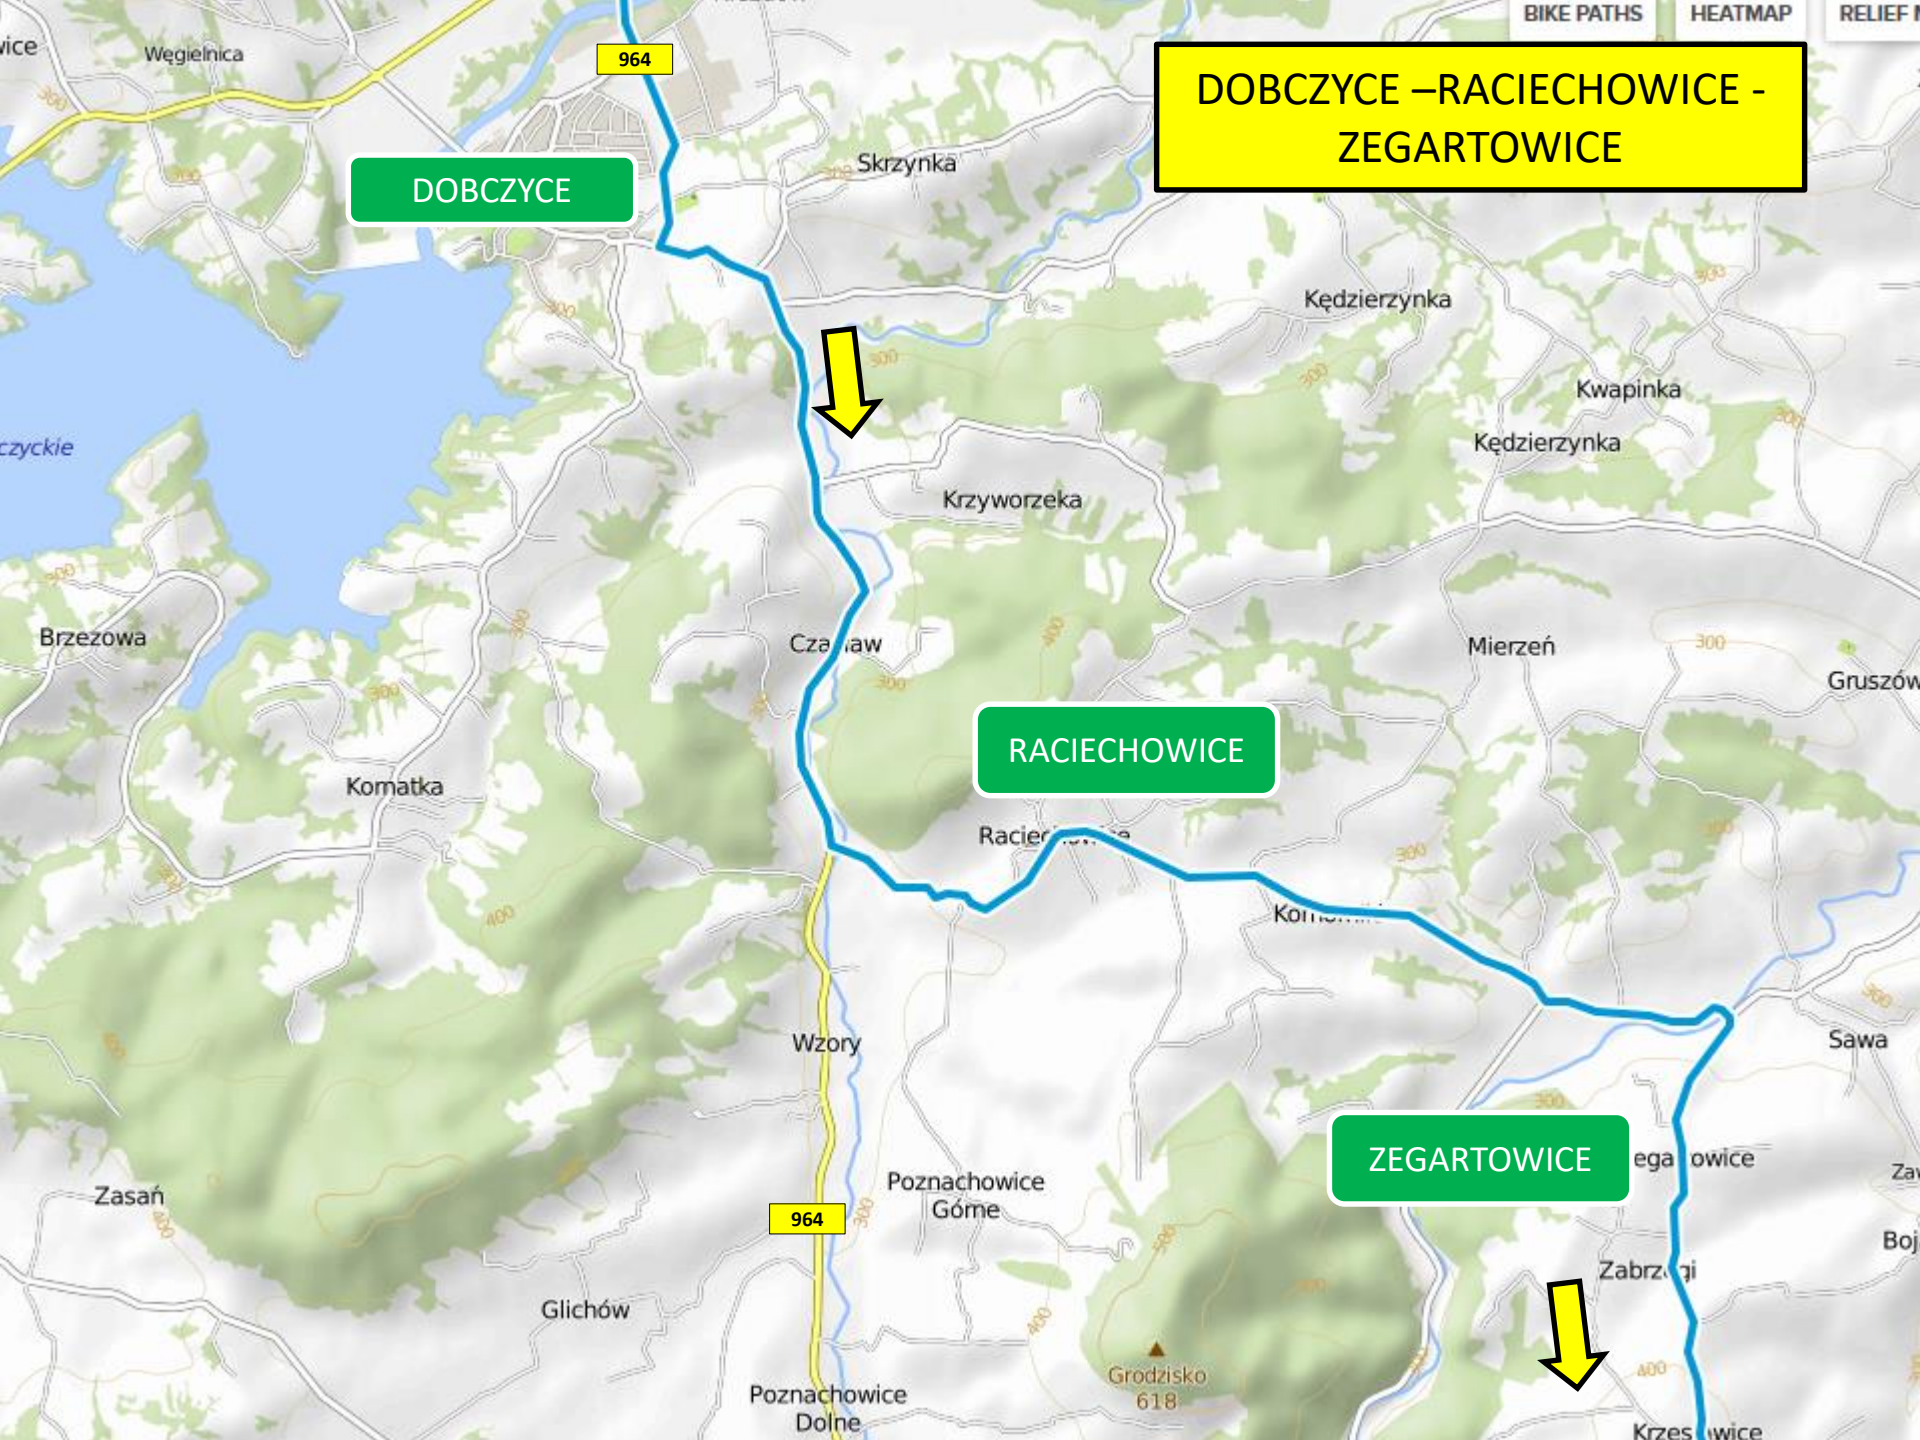

Wilga

Mostki

Raciborsko

200 hm

**DOBCZYCE –RACIECHOWICE -
ZEGARTOWICE**

DOBCZYCE

RACIECHOWICE

ZEGARTOWICE

ZEGARTOWICE - PRZENOSZA

ZEGARTOWICE

SKRZYDLNA

MSZANA DOLNA RABKA ZDRÓJ

MSZANA DOLNA

RABKA ZDRÓJ

RABKA ZDRÓJ
RABA WYŻNA

RABKA ZDRÓJ

RABA WYŻNA

CZARNY DUNAJEC BAŃSKA WYŻNA

CZARNY
DUNAJEC

BAŃSKA WYŻNA

BAŃSKA WYŻNA ZĄB

BAŃSKA WYŻNA

ZĄB

ZĄB – KOŚCIELISKO - ZAKOPANE

BUKOWINA TATRZAŃSKA

BIAŁY DUNAJEC
ZĄB

BIAŁY
DUNAJEC

ZĄB

ZĄB – KOŚCIELISKO - ZAKOPANE

CHABÓWKA

1 X RUNDA