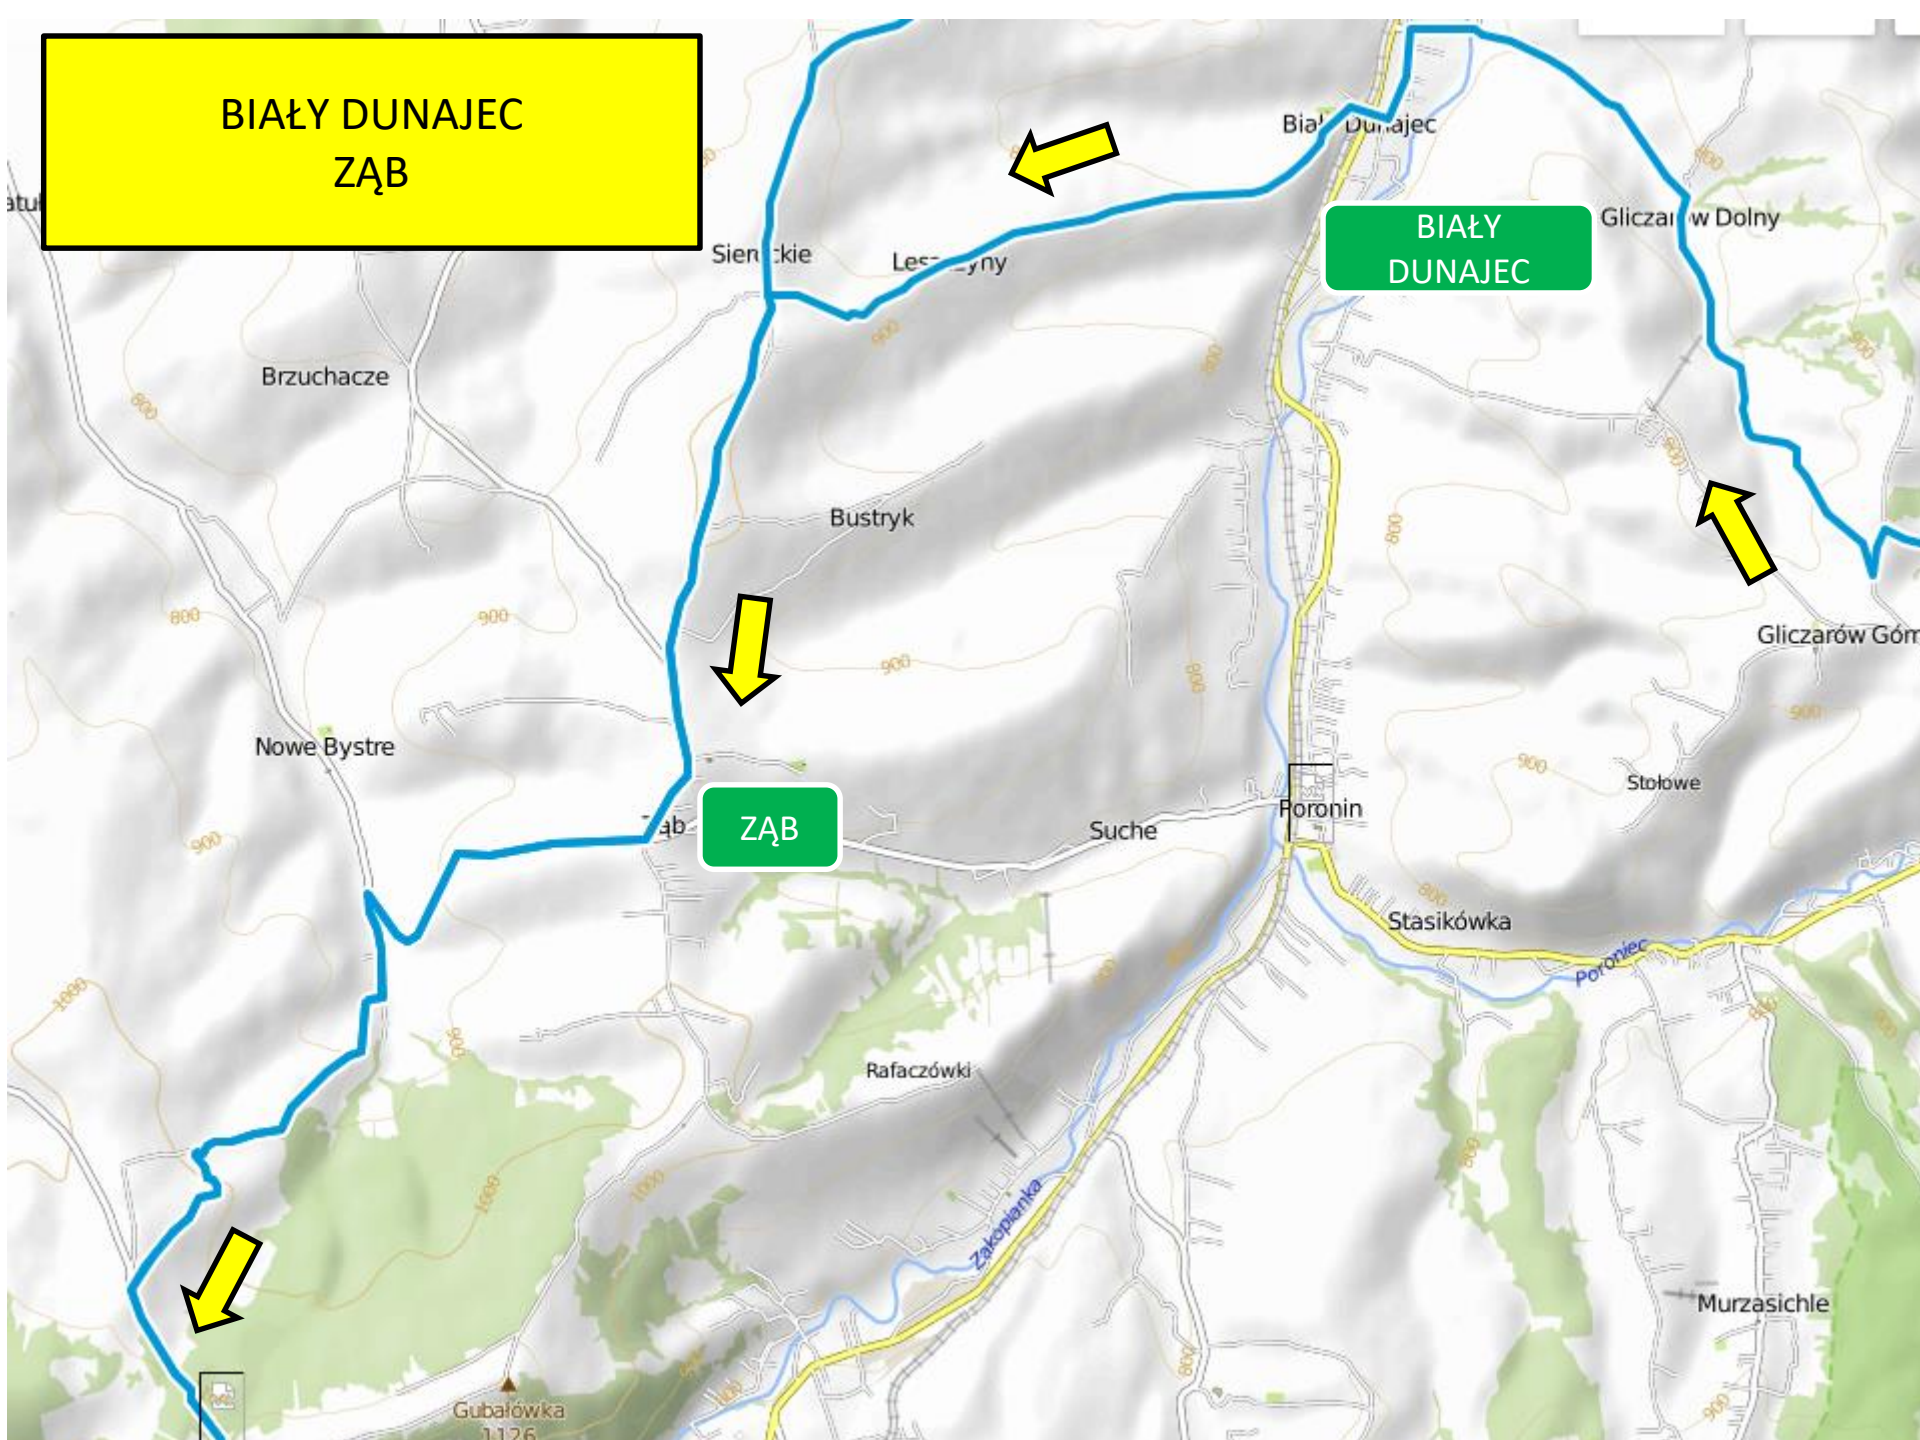

RABA WYŻNA

CZARNY DUNAJEC BAŃSKA WYŻNA

CZARNY
DUNAJEC

BAŃSKA WYŻNA

BAŃSKA WYŻNA ZĄB

BAŃSKA WYŻNA

ZĄB

ZĄB – KOŚCIELISKO - ZAKOPANE

ZAKOPANE

Zakopane

Forstowy Potok

Antałówka
937

Bystre

Jaszczurówka

Chlabówka

Toporowa Cyrhla

PRZEJAZD PRZEZ
LINIĘ METY

500 m

Nosal
1206

Biały Potok

ZAKOPANE GŁODÓWKA

**GŁODÓWKA
BUKOWINA TATRZAŃSKA
BIAŁY DUNAJEC**

**BIAŁY
DUNAJEC**

GLICZARÓ GÓRNY

BUKOWINA TATRZAŃSKA

BIAŁY DUNAJEC
ZĄB

BIAŁY
DUNAJEC

ZĄB

ZĄB – KOŚCIELISKO - ZAKOPANE

CHABÓWKA

1 X RUNDA