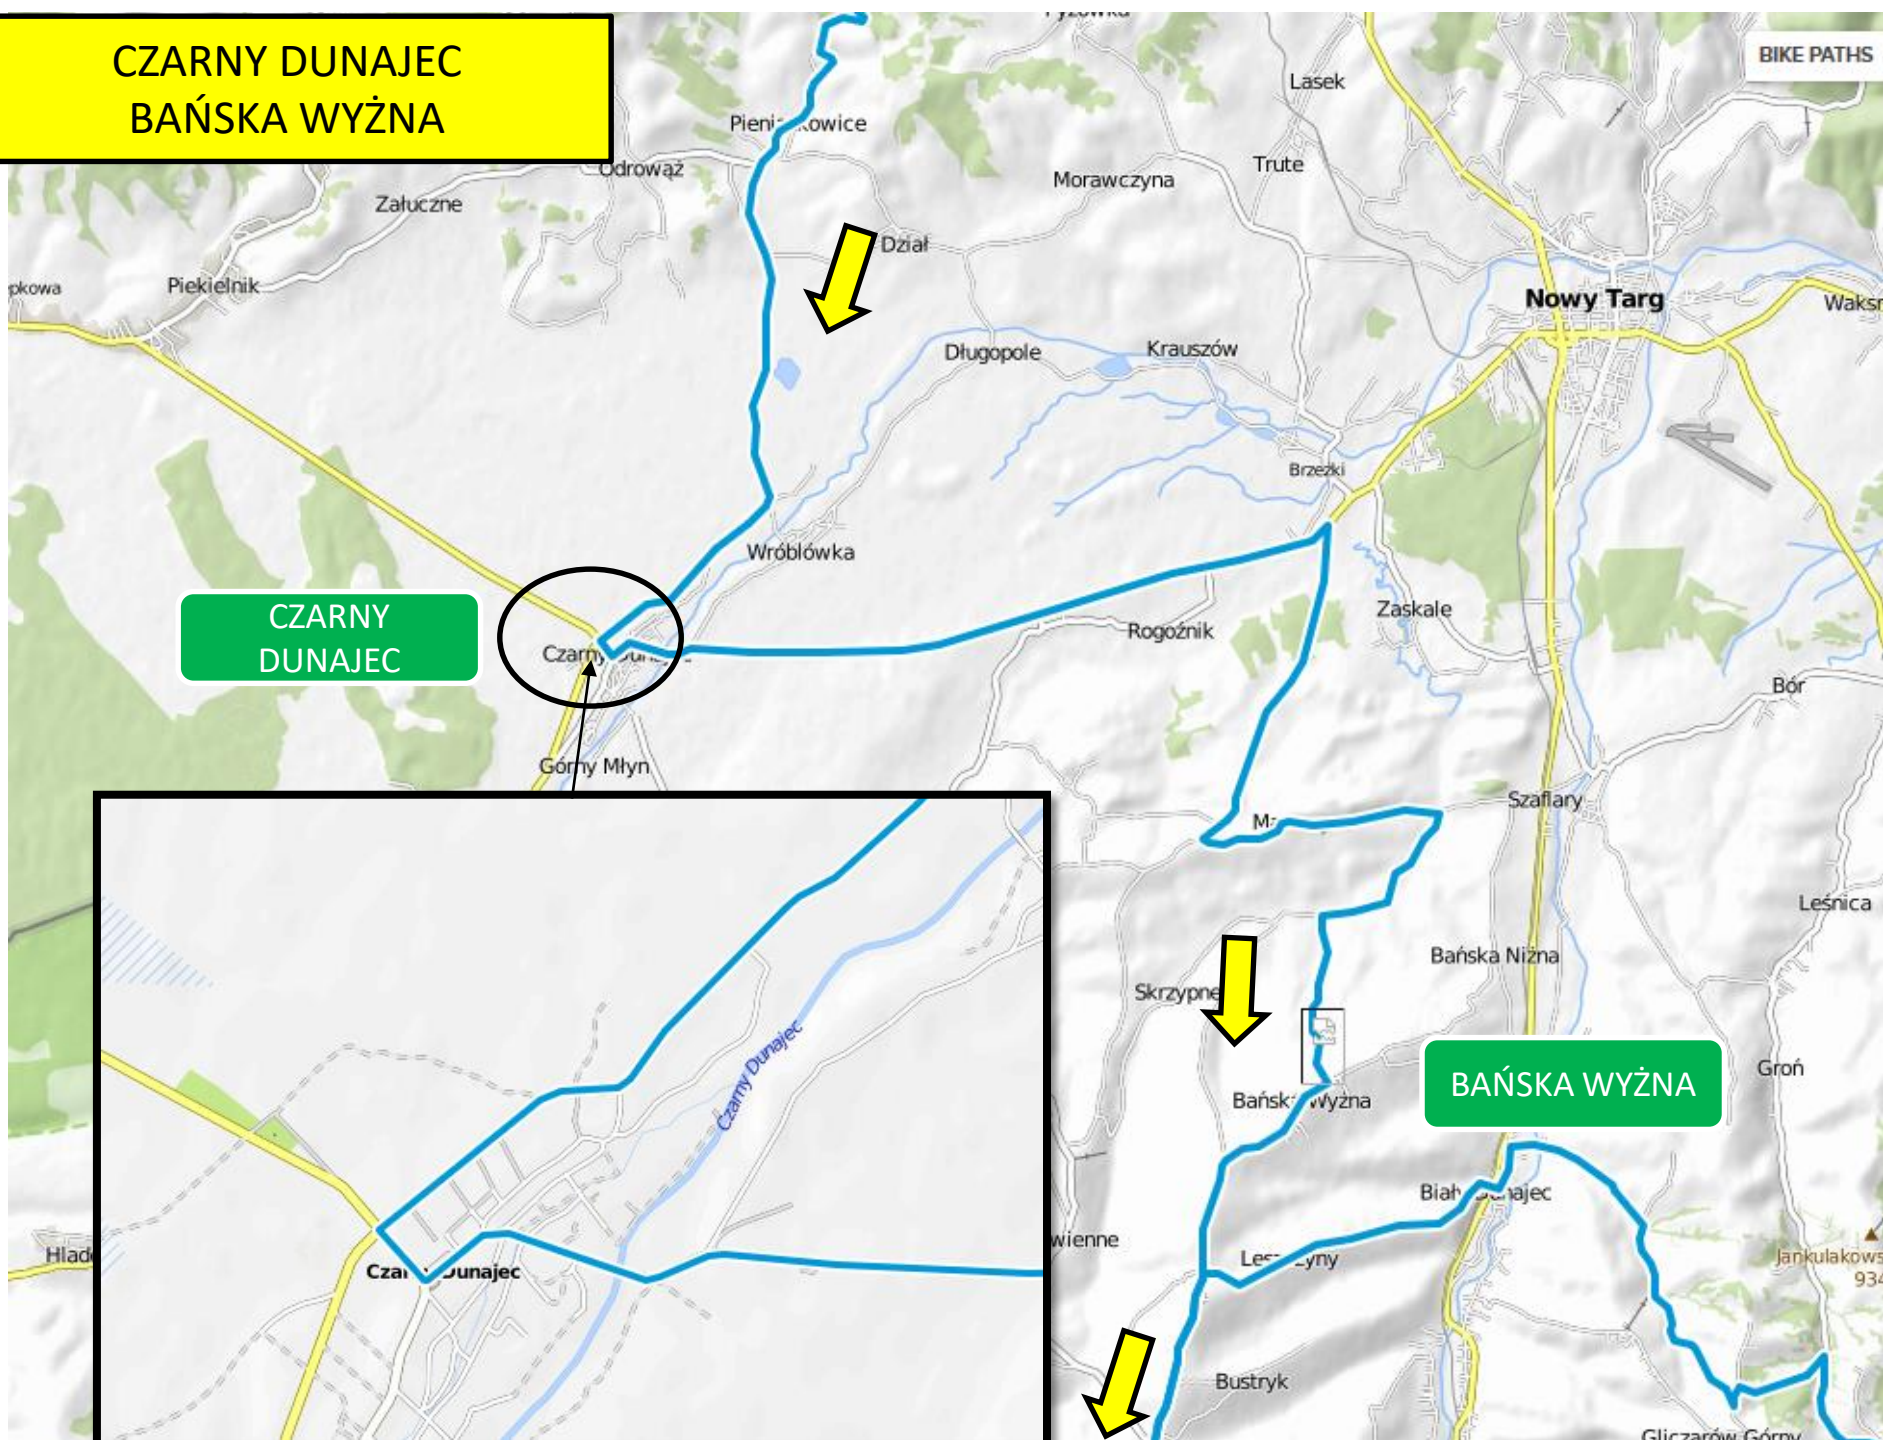

Wilga

Mostki

Raciborsko

200 hm

**DOBCZYCE –RACIECHOWICE -
ZEGARTOWICE**

DOBCZYCE

RACIECHOWICE

ZEGARTOWICE

ZEGARTOWICE - PRZENOSZA

ZEGARTOWICE

SKRZYDLNA

MSZANA DOLNA RABKA ZDRÓJ

MSZANA DOLNA

RABKA ZDRÓJ

RABKA ZDRÓJ
RABA WYŻNA

RABKA ZDRÓJ

RABA WYŻNA

CZARNY DUNAJEC BAŃSKA WYŻNA

CZARNY
DUNAJEC

BAŃSKA WYŻNA

BAŃSKA WYŻNA ZĄB

BAŃSKA WYŻNA

ZĄB

ZĄB – KOŚCIELISKO - ZAKOPANE

ZAKOPANE

Zakopane

Forstowy Potok

Antałówka
937

Bystre

Jaszczurówka

Chlabówka

Toporowa Cyrhla